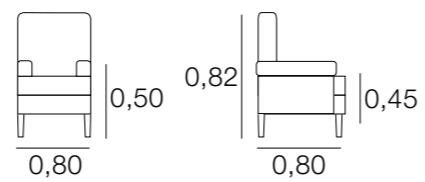

BUTACA COIMBRA

METRAJE
5,50
Funda Brazos: 1,00

BUTACA CHARLY

METRAJE
6,50
Funda Brazos: 1,50

BUTACA DOÑANA

METRAJE
5,00
Funda Brazos: 1,00
PUF 0,40 - 0,70: 2,50
PUF 0,75 - 1,00: 3,25

BUTACA DREAMS

METRAJE
5,00
Funda Brazos: 1,00

BUTACA ELLEN

METRAJE
5,75
Funda Brazos: 1,25

BUTACA ELISA

METRAJE
5,00
Funda Brazos: 1,00

BUTACA ESTELA

METRAJE
3,25

BUTACA HILTON

METRAJE
3,75