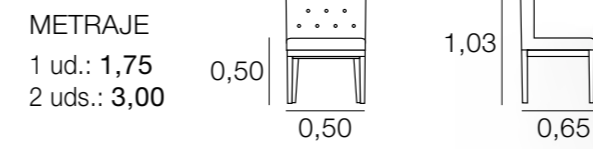

SILLÓN LAGOS

METRAJE
3,00
Funda Brazos: 0,75

SILLA KIEV

METRAJE
2,25

SILLA MARSELLA

METRAJE
1 ud.: 1,75
2 uds.: 2,50

SILLAMARTA

SILLÓN OSBORNE

SILLAMÉRIDA

SOFALITO OSBORNE

SILLA OXFORD

METRAJE
1 ud.: 1,75
2 uds.: 2,75

BANCO OXFORD CON BRAZOS

METRAJE
4,00
Funda Brazos: 0,75

SILLÓN OXFORD

METRAJE
2,50
Funda Brazos: 0,75

BANCO OXFORD SIN BRAZOS

METRAJE
2,50

SILLÓN RAQUEL

SILLA SHERRY

SILLÓN ROSA

SILLA SIDNEY

SILLA SICILIA

METRAJE
1 ud.: 1,75
2 uds.: 2,25

SILLA SIENA

METRAJE
2,50

SILLÓN SICILIA

METRAJE
2,25
Funda Brazos: 0,75

SILLA SUMATRA

METRAJE
1,75

SILLÓN TÚNEZ

SILLÓN ZARAGOZA