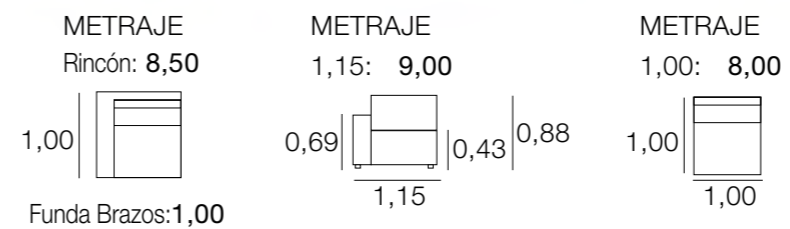

SOFÁ HUELVA

SOFÁ KABUL

SOFÁ JAKARTA

SOFÁ KYOTO