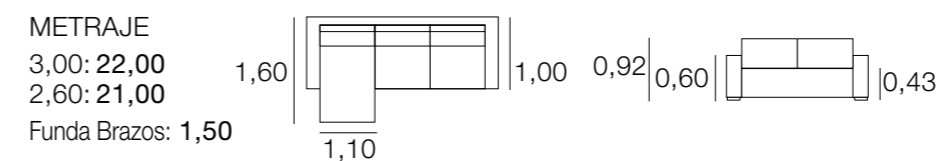

SOFA CALIFORNIA CON CHAISELONGUE

SOFÁ CÁDIZ

METRAJE
 2,30: 16,00
 2,00: 15,00
 1,70: 14,00
 1,00: 8,00
 Funda Brazos: 1,25

SOFÁ CANADÁ

METRAJE
 2,30: 15,50
 2,00: 14,50
 1,70: 12,00
 1,00: 8,00
 Funda Brazos: 1,50