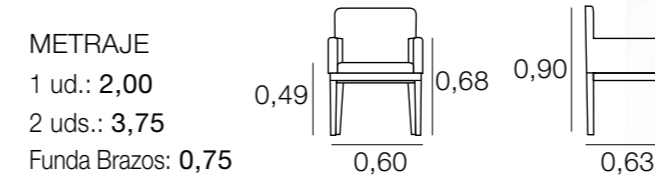

SILLÓN GEMMA

METRAJE 2,75
Funda Brazos: 1,00

BANCO EVA

METRAJE 4,00
Funda Brazos: 0,75

SOFALITO GEMMA

METRAJE 3,75
Funda Brazos: 1,00

BANCO FARO CON BRAZOS

SILLA FARO

BANCO FARO SIN BRAZOS

SILLÓN FARO

SILLÓN GÖTEBORG

SILLA HARRY

SILLÓN HARRIET

SILLÓN HARRY

SILLA IRENE

METRAJE
1 ud.: 1,75
2 uds.: 2,50