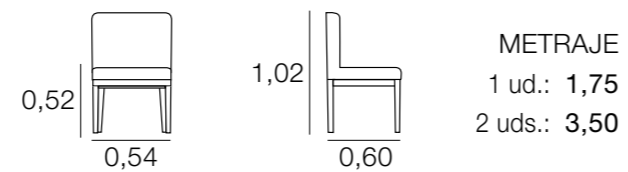

SILLA AMBERES