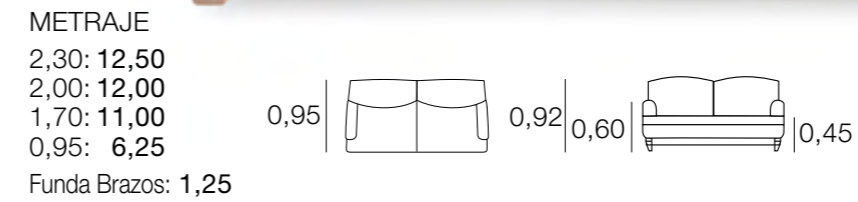

SOFÁ REME

SOFÁ ROMPIDO

SOFÁ RIGA

SOFÁ RONDA