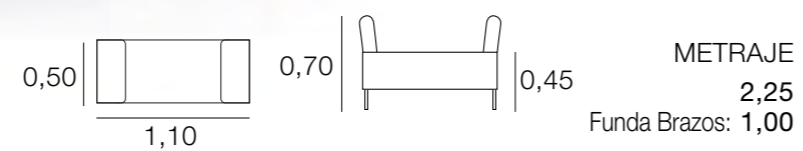

DIVÁN KUWAIT