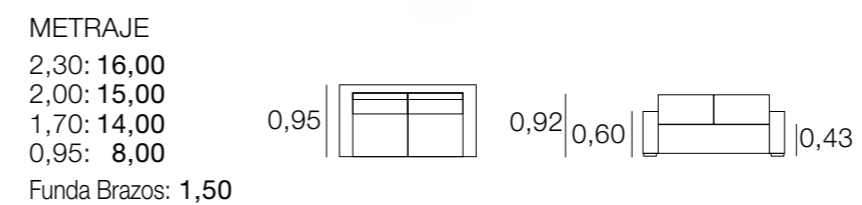

METRAJE
 3,00: 22,00
 2,50: 21,00
 Funda Brazos: 1,50

SOFA LOUVRE

METRAJE
 2,30: 17,00
 2,00: 16,00
 1,70: 15,00
 1,00: 9,00
 Funda Brazos: 1,25

SOFÁ MADRID

SOFÁ MIAMI

SOFÁ MAYO

SOFÁ MOZART

SOFÁ NAIROBI