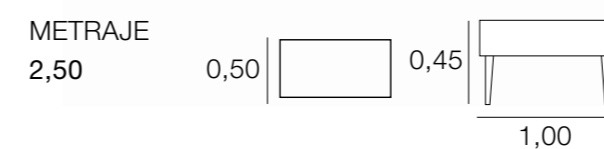

MESA CHIPRE