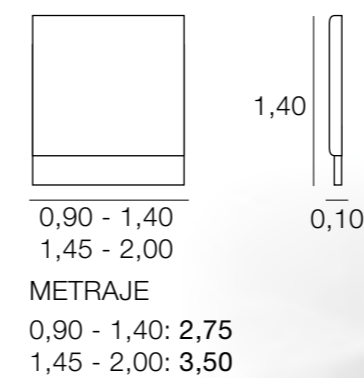

CABECERO RHIN