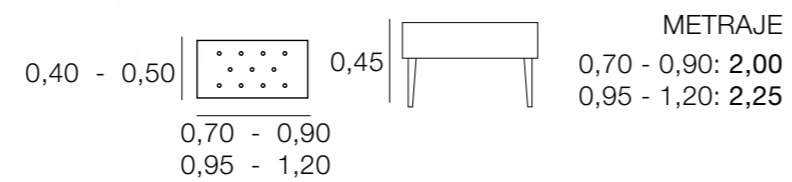

TABURETE IRLANDA CON BRAZOS

TABURETE RYAD

TABURETE SIROCO

TABURETE SAMOA

TABURETE SONIA

0,69

METRAJE

1 ud.: 2,00

2 uds.: 3,50

Funda Brazos: 0,75

BANQUETAS
PUFS, MESAS

BANQUETA ANA

BANQUETA CRACOVIA

BANQUETA BEATRIZ

BANQUETA ESTHER

BANQUETA | SABELA