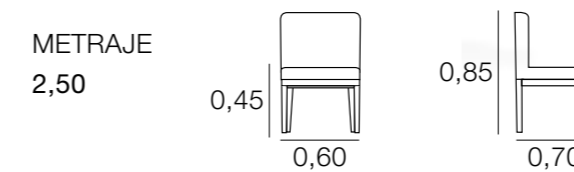

METRAJE
6,50
Funda Brazos: 1,00

BUTACA RELAXFLOR

METRAJE
7,00
Funda Brazos: 1,50

SILLÓN GÖTEBORG
EN PÁG 106

SILLAS

SILLONES, BANCOS, TABURETES

SILLA ABRIL

SILLÓN BAHÍA

SILLA AMBERES

SILLA BERLÍN

SILLA BRATISLAVA

SILLÓN BEIRUT

SILLÓN BRATISLAVA

SILLÓN EGIPTO

SILLÓN BIRMINGHAM

SILLA CAIRO

SILLÓN CLARA

SILLÓN CARLA

SILLÓN CARMEN

SILLA DANIELA

SILLÓN CLAUDIA

SILLA DIVINE

SILLÓN EVA

METRAJE 2,75
Funda Brazos: 0,75