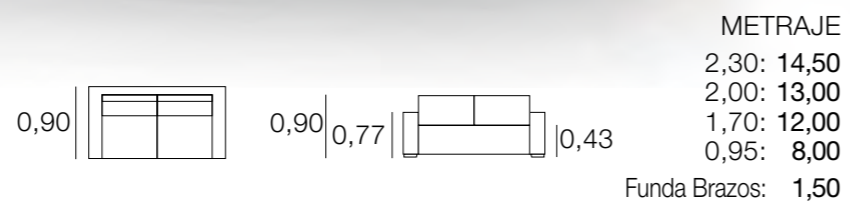

METRAJE
 3,00: 22,00
 2,50: 21,00
 Funda Brazos: 1,50

SOFA LOUVRE

METRAJE
 2,30: 17,00
 2,00: 16,00
 1,70: 15,00
 1,00: 9,00
 Funda Brazos: 1,25

SOFÁ MADRID

SOFÁ MIAMI

SOFÁ MAYO

SOFÁ MOZART

SOFÁ NAIROBI