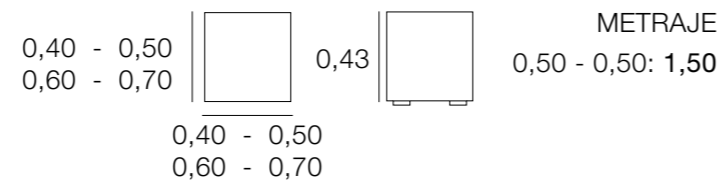

PUF CÚBICO

PUF NEW YORK

PUF HELSINKI

PUF REDONDO