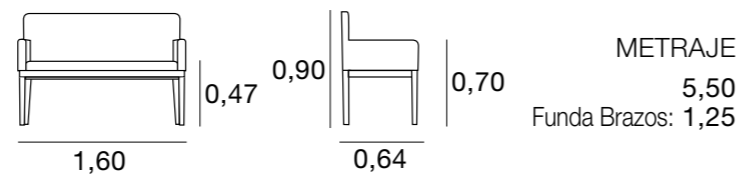

BANCO DAVINCI