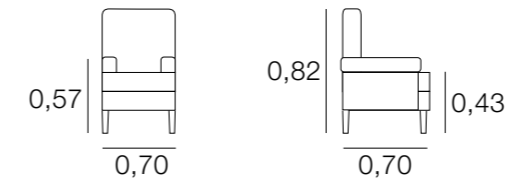

BUTACA NÁPOLES

METRAJE
8,00
Funda Brazos: 1,00
PUF 0,40 - 0,70: 2,75
PUF 0,75 - 1,00: 3,00

BUTACA NORUEGA

METRAJE
5,00

BUTACA NOA

METRAJAE
5,25
Funda Brazos: 1,25

BUTACA OVIEDO

METRAJE
4,50
Funda Brazos: 1,00