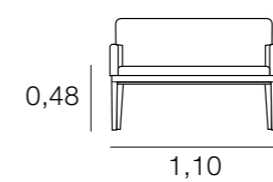

SILLÓN LAGOS

METRAJE
3,00
Funda Brazos: 0,75

SILLA KIEV

METRAJE
2,25

SILLA MARSELLA

METRAJE
1 ud.: 1,75
2 uds.: 2,50

SILLAMARTA

SILLÓN OSBORNE

SILLAMÉRIDA

SOFALITO OSBORNE

SILLA OXFORD

METRAJE
1 ud.: 1,75
2 uds.: 2,75

BANCO OXFORD CON BRAZOS

METRAJE
4,00
Funda Brazos: 0,75

SILLÓN OXFORD

METRAJE
2,50
Funda Brazos: 0,75

BANCO OXFORD SIN BRAZOS

METRAJE
2,50

SILLÓN RAQUEL

SILLA SHERRY

SILLÓN ROSA

SILLA SIDNEY

SILLA SICILIA

METRAJE
1 ud.: 1,75
2 uds.: 2,25