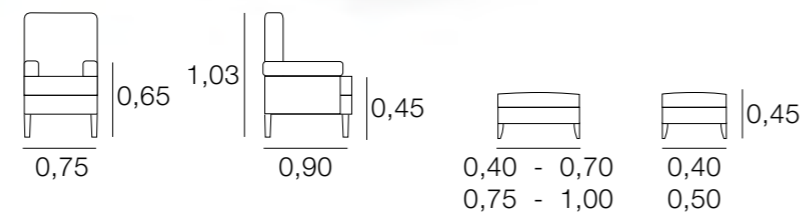

BUTACA ANTILLA

METRAJE
3,00

BUTACA ANDREA

METRAJE
5,50
Funda Brazos: 1,25
PUF 0,40 - 0,70: 2,50
PUF 0,75 - 1,00: 3,25

BUTACA BARCELONA

METRAJE
4,50
Funda Brazos: 1,00

BUTACA BERTA

METRAJE
5,75
Funda Brazos: 1,00