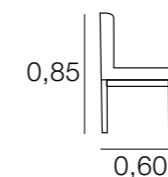

SILLAMÉRIDA

SOFALITO OSBORNE

SILLA OXFORD

METRAJE
1 ud.: 1,75
2 uds.: 2,75

BANCO OXFORD CON BRAZOS

METRAJE
4,00
Funda Brazos: 0,75

SILLÓN OXFORD

METRAJE
2,50
Funda Brazos: 0,75

BANCO OXFORD SIN BRAZOS

METRAJE
2,50

SILLÓN RAQUEL

SILLA SHERRY

SILLÓN ROSA

SILLA SIDNEY

SILLA SICILIA

METRAJE
1 ud.: 1,75
2 uds.: 2,25

SILLA SIENA

METRAJE
2,50

SILLÓN SICILIA

METRAJE
2,25
Funda Brazos: 0,75

SILLA SUMATRA

METRAJE
1,75

SILLÓN TÚNEZ

SILLÓN ZARAGOZA