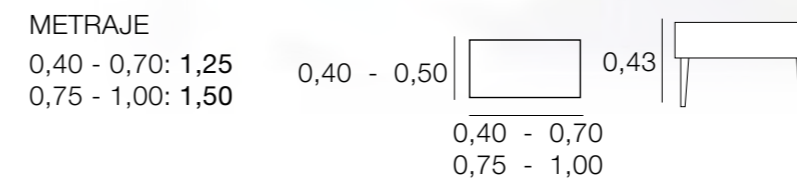

BANQUETA | MAISON