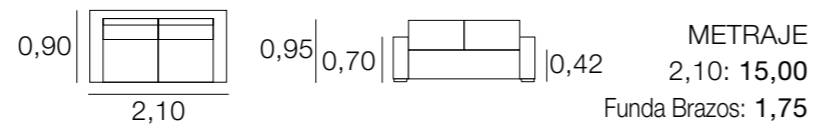

SOFÁ CAMA BIARRITZ