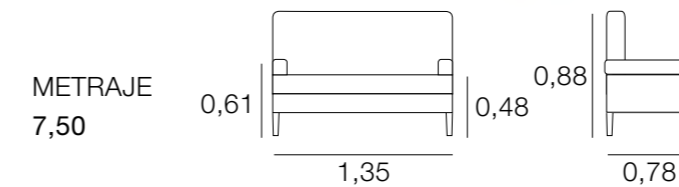

SOFÁ ESTELA