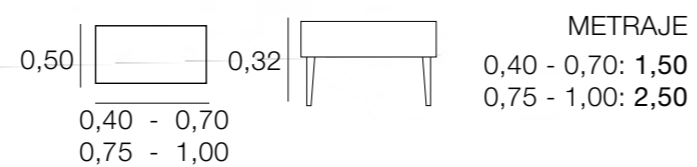

BANQUETA | SLANDIA