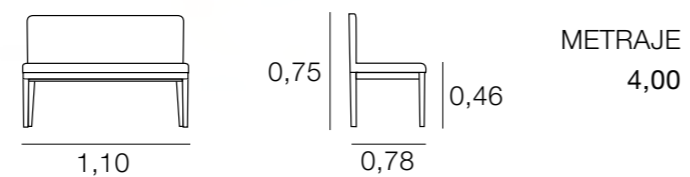

BANCO HOWARD