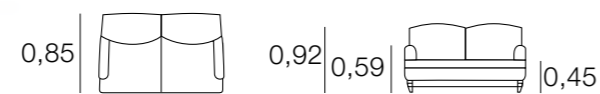

SOFA CALIFORNIA CON CHAISELONGUE

SOFÁ CÁDIZ

METRAJE
 2,30: 16,00
 2,00: 15,00
 1,70: 14,00
 1,00: 8,00
 Funda Brazos: 1,25

SOFÁ CANADÁ

METRAJE
 2,30: 15,50
 2,00: 14,50
 1,70: 12,00
 1,00: 8,00
 Funda Brazos: 1,50

SOFÁ CAROLINA

METRAJE
 2,30: 13,25
 2,00: 12,50
 1,70: 12,00
 0,90: 7,25
 Funda Brazos: 1,25

SOFÁ CANADÁ CON CHAISELONGUE

METRAJE
 3,00: 22,00
 2,60: 21,00
 Funda Brazos: 1,50

SOFÁ CARTAGENA

METRAJE
 2,30: 12,00
 2,00: 11,50
 1,70: 10,75
 0,90: 6,25
 Funda Brazos: 1,25

SOFÁ CÓRDOBA

METRAJE
 2,30: 16,50
 2,00: 15,50
 1,70: 15,00
 0,90: 9,00
 Funda Brazos: 1,00

SOFÁ CHELSEA

METRAJE
 2,30: 17,00
 2,10: 15,50
 1,75: 14,00
 1,10: 9,50
 Funda Brazos: 1,50

SOFÁ DELHI

METRAJE
 2,30: 17,00
 2,10: 16,00
 1,80: 13,50
 1,10: 9,00
 Funda Brazos: 1,50