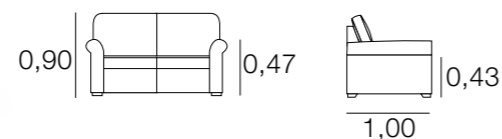

METRAJE
 2,30: 16,00
 2,00: 15,00
 1,70: 14,00
 0,75: 8,00
 Funda Brazos: 1,25

SOFA TEIDE

METRAJE
 2,30: 15,00
 2,00: 14,00
 1,70: 13,00
 0,90: 8,00
 Funda Brazos: 1,25

SOFA SANLUCAR

METRAJE
 2,30: 15,50
 2,00: 14,25
 1,70: 13,50
 0,85: 7,50
 Funda Brazos: 1,50