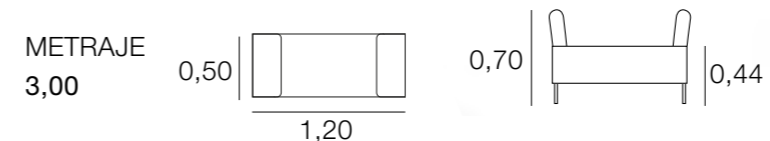

DIVÁN CÁCERES