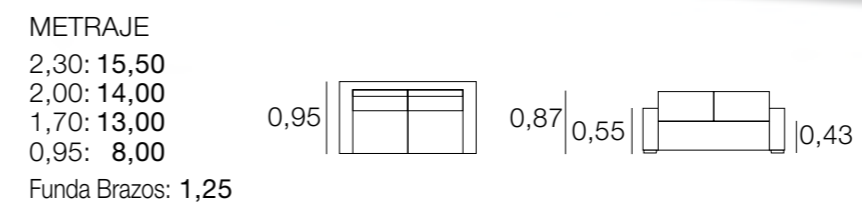

SOFÁ BADAJOZ

SOFÁ BILBAO

SOFÁ BELLE

SOFÁ BLAKE