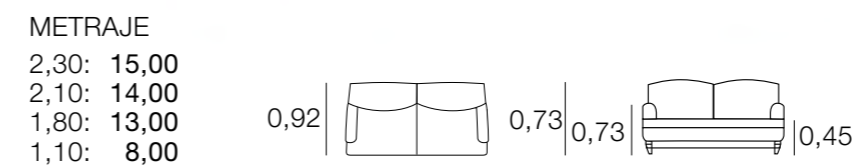

SOFA OSAKA

SOFA OSLO

SOFA OSAKA DAYBED

SOFA PARIS