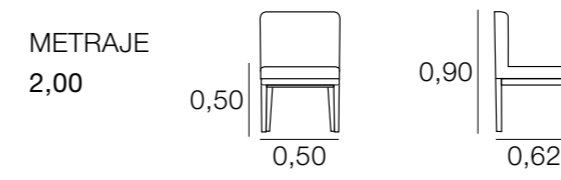

METRAJE
6,50
Funda Brazos: 1,00

BUTACA RELAXFLOR

METRAJE
7,00
Funda Brazos: 1,50

SILLÓN GÖTEBORG
EN PÁG 106

SILLAS

SILLONES, BANCOS, TABURETES

SILLA ABRIL

SILLÓN BAHÍA

SILLA AMBERES

SILLA BERLÍN

SILLA BRATISLAVA

SILLÓN BEIRUT

SILLÓN BRATISLAVA

SILLÓN EGIPTO

SILLÓN BIRMINGHAM

SILLA CAIRO