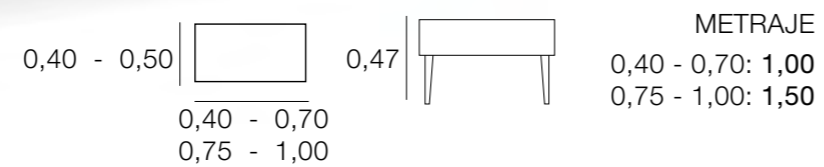

BANQUETA ROMA