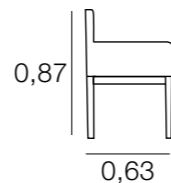

SILLAMÉRIDA

SOFALITO OSBORNE

SILLA OXFORD

METRAJE
1 ud.: 1,75
2 uds.: 2,75

BANCO OXFORD CON BRAZOS

METRAJE
4,00
Funda Brazos: 0,75

SILLÓN OXFORD

METRAJE
2,50
Funda Brazos: 0,75

BANCO OXFORD SIN BRAZOS

METRAJE
2,50

SILLÓN RAQUEL

SILLA SHERRY

SILLÓN ROSA

SILLA SIDNEY

SILLA SICILIA

METRAJE
1 ud.: 1,75
2 uds.: 2,25

SILLA SIENA

METRAJE
2,50

SILLÓN SICILIA

METRAJE
2,25
Funda Brazos: 0,75

SILLA SUMATRA

METRAJE
1,75

SILLÓN TÚNEZ

SILLÓN ZARAGOZA