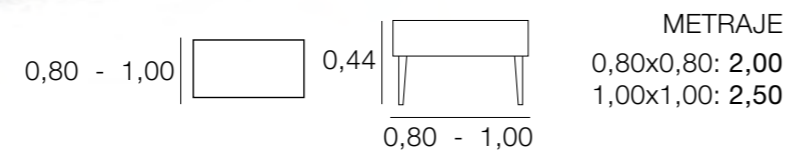

MESA PISSA

CABECERO MALLORCA
EN PÁG 151

CABECEROS, CANAPÉS

CABECERO ÁVILA

METRAJE
0,90 - 1,40: 1,80
1,45 - 2,00: 2,40

CABECERO CARMONA

METRAJE
0,90 - 1,40: 1,80
1,45 - 2,00: 2,40

CABECERO CAPITONÉ