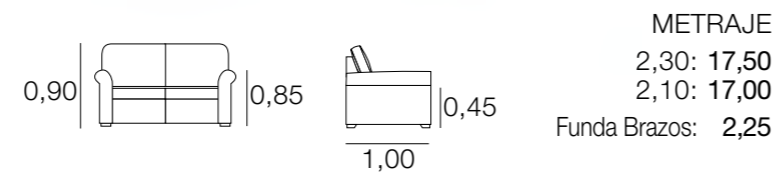

SOFÁ TOLEDO

SOFÁ YOKO

SOFÁ VERDI