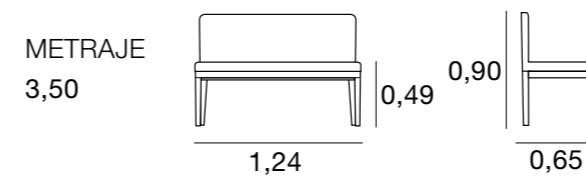

BANCO SALAMANCA