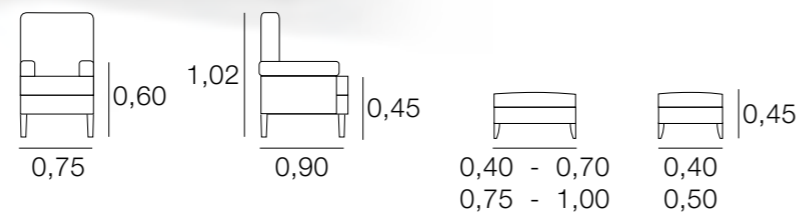

BUTACA LOLA

METRAJE
5,50
Funda Brazos: 1,00
PUF 0,40 - 0,70: 2,50
PUF 0,75 - 1,00: 3,25

BUTACA LAURA

METRAJE
6,00
Funda Brazos: 1,00
PUF 0,40 - 0,70: 2,50
PUF 0,75 - 1,00: 3,25

BUTACA MACARENA

METRAJE
5,50
Funda Brazos: 1,00
PUF 0,40 - 0,70: 2,50
PUF 0,75 - 1,00: 3,25