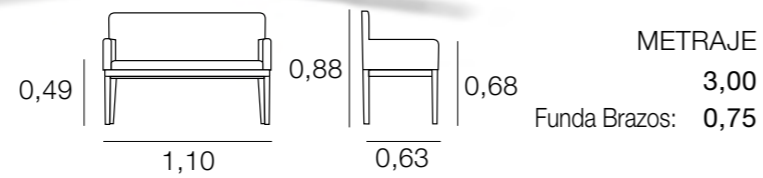

SILLÓN CLARA

SILLÓN CARLA

SILLÓN CARMEN

SILLA DANIELA

SILLÓN CLAUDIA

SILLA DIVINE

SILLÓN EVA

METRAJE 2,75
Funda Brazos: 0,75

SILLÓN GEMMA

METRAJE 2,75
Funda Brazos: 1,00

BANCO EVA

METRAJE 4,00
Funda Brazos: 0,75

SOFALITO GEMMA

METRAJE 3,75
Funda Brazos: 1,00

BANCO FARO CON BRAZOS

SILLA FARO

BANCO FARO SIN BRAZOS

SILLÓN FARO

SILLÓN GÖTEBORG

SILLA HARRY

SILLÓN HARRIET

SILLÓN HARRY

SILLA IRENE

METRAJE
1 ud.: 1,75
2 uds.: 2,50