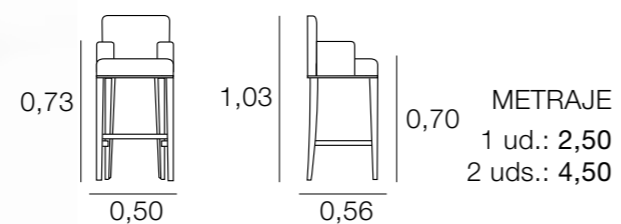

TABURETE IRLANDA CON BRAZOS

TABURETE RYAD

TABURETE SIROCO

TABURETE SAMOA

TABURETE SONIA

0,69

METRAJE

1 ud.: 2,00