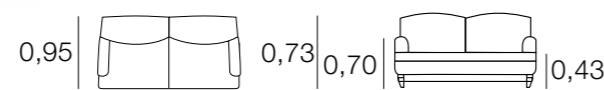

METRAJE
 2,30: 16,00
 2,00: 15,00
 1,70: 14,00
 0,75: 8,00
 Funda Brazos: 1,25

SOFA TEIDE

METRAJE
 2,30: 15,00
 2,00: 14,00
 1,70: 13,00
 0,90: 8,00
 Funda Brazos: 1,25

SOFA SANLUCAR

METRAJE
 2,30: 15,50
 2,00: 14,25
 1,70: 13,50
 0,85: 7,50
 Funda Brazos: 1,50

SOFA TEIDE CON CHAISELONGUE

METRAJE
 3,00: 22,00
 2,60: 21,00
 Funda Brazos: 1,25

SOFA BOSTON
EN PÁG 22

SOFÁ SANTANDER

METRAJE
 2,30: 13,00
 2,00: 12,00
 1,70: 11,00
 0,90: 6,50
 Funda Brazos: 1,00

SOFÁ TORINO

METRAJE
 2,30: 15,00
 2,00: 14,00
 1,70: 13,00
 Funda Brazos: 1,50

SOFÁ TERRY

METRAJE
 2,30: 12,00
 2,10: 11,00
 1,80: 10,00
 1,10: 7,00

SOFÁ TORINO CHAISERLONGUE

METRAJE
 3,00: 22,50
 2,60: 21,00
 Funda Brazos: 1,50