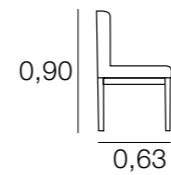

SILLÓN LAGOS

METRAJE
3,00
Funda Brazos: 0,75

SILLA KIEV

METRAJE
2,25

SILLA MARSELLA

METRAJE
1 ud.: 1,75
2 uds.: 2,50

SILLAMARTA

SILLÓN OSBORNE

SILLAMÉRIDA

SOFALITO OSBORNE

SILLA OXFORD

METRAJE
1 ud.: 1,75
2 uds.: 2,75

BANCO OXFORD CON BRAZOS

METRAJE
4,00
Funda Brazos: 0,75

SILLÓN OXFORD

METRAJE
2,50
Funda Brazos: 0,75