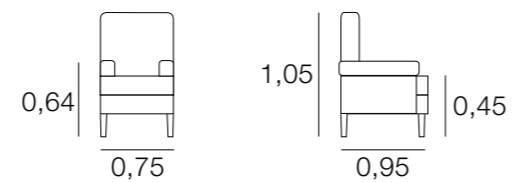

BUTACA RELAXFLOR

METRAJE
7,00
Funda Brazos: 1,50