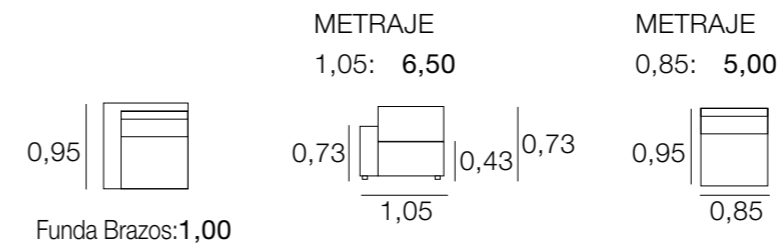

SOFÁ CAROLINA

METRAJE
 2,30: 13,25
 2,00: 12,50
 1,70: 12,00
 0,90: 7,25
 Funda Brazos: 1,25

SOFÁ CANADÁ CON CHAISELONGUE

METRAJE
 3,00: 22,00
 2,60: 21,00
 Funda Brazos: 1,50

SOFÁ CARTAGENA

METRAJE
 2,30: 12,00
 2,00: 11,50
 1,70: 10,75
 0,90: 6,25
 Funda Brazos: 1,25

SOFÁ CÓRDOBA

METRAJE
 2,30: 16,50
 2,00: 15,50
 1,70: 15,00
 0,90: 9,00
 Funda Brazos: 1,00

SOFÁ CHELSEA

METRAJE
 2,30: 17,00
 2,10: 15,50
 1,75: 14,00
 1,10: 9,50
 Funda Brazos: 1,50

SOFÁ DELHI

METRAJE
 2,30: 17,00
 2,10: 16,00
 1,80: 13,50
 1,10: 9,00
 Funda Brazos: 1,50

SOFÁ DORTMUND

METRAJE
 2,30: 17,00
 2,00: 16,00
 1,70: 15,00
 0,90: 9,00
 Funda Brazos: 1,50

SOFÁ FINLANDIA

METRAJE
 1,05: 6,50
 0,85: 5,00
 Funda Brazos: 1,00

SOFÁ ESTOCOLMO

METRAJE
 2,30: 15,50
 2,00: 14,00
 1,70: 13,00
 0,90: 8,00
 Funda Brazos: 1,75