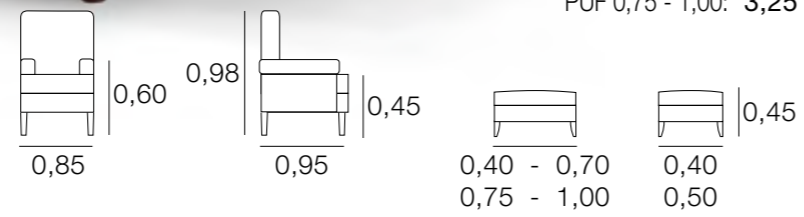

BUTACA PALOMA

METRAJE
6,00

Funda Brazos: 1,00
PUF 0,40 - 0,70: 2,50
PUF 0,75 - 1,00: 3,25