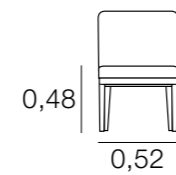

SILLÓN LAGOS

METRAJE
3,00
Funda Brazos: 0,75

SILLA KIEV

METRAJE
2,25

SILLA MARSELLA

METRAJE
1 ud.: 1,75
2 uds.: 2,50

SILLAMARTA

SILLÓN OSBORNE

SILLAMÉRIDA

SOFALITO OSBORNE

SILLA OXFORD

METRAJE
1 ud.: 1,75
2 uds.: 2,75

BANCO OXFORD CON BRAZOS

METRAJE
4,00
Funda Brazos: 0,75

SILLÓN OXFORD

METRAJE
2,50
Funda Brazos: 0,75