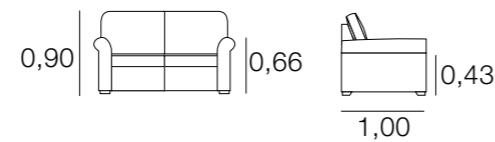

SOFÁ DORTMUND

METRAJE
2,30: 17,00
2,00: 16,00
1,70: 15,00
0,90: 9,00
Funda Brazos: 1,50