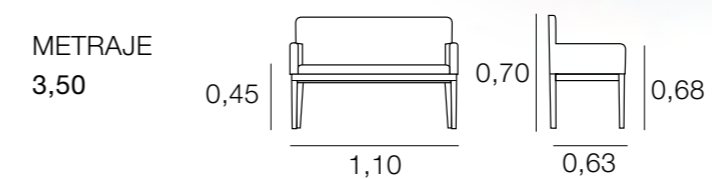

BANCO FARO SIN BRAZOS

SILLÓN FARO

SILLÓN GÖTEBORG

SILLA HARRY

SILLÓN HARRIET

SILLÓN HARRY

SILLA IRENE

METRAJE
1 ud.: 1,75
2 uds.: 2,50

SILLÓN LAGOS

METRAJE
3,00
Funda Brazos: 0,75

SILLA KIEV

METRAJE
2,25

SILLA MARSELLA

METRAJE
1 ud.: 1,75
2 uds.: 2,50

SILLAMARTA

SILLÓN OSBORNE

SILLAMÉRIDA

SOFALITO OSBORNE

SILLA OXFORD

METRAJE
1 ud.: 1,75
2 uds.: 2,75

BANCO OXFORD CON BRAZOS

METRAJE
4,00
Funda Brazos: 0,75

SILLÓN OXFORD

METRAJE
2,50
Funda Brazos: 0,75

BANCO OXFORD SIN BRAZOS

METRAJE
2,50

SILLÓN RAQUEL

SILLA SHERRY

SILLÓN ROSA

SILLA SIDNEY

SILLA SICILIA

METRAJE
1 ud.: 1,75
2 uds.: 2,25