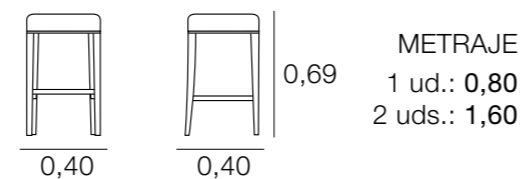

DIVÁN SORIA

DIVÁN MARIANA

TABURETE BABIA SIN BRAZOS

DIVÁN RUBENS

TABURETE BABIA CON BRAZOS

TABURETE BEAS

TABURETE IRLANDA SIN BRAZOS

TABURETE GANTE

TABURETE IRLANDA CON BRAZOS

TABURETE RYAD

TABURETE SIROCO

TABURETE SAMOA

TABURETE SONIA

0,69

METRAJE

1 ud.: 2,00