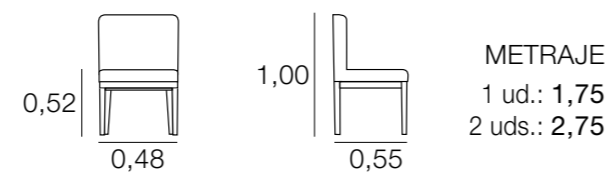

BANCO FARO SIN BRAZOS

SILLÓN FARO

SILLÓN GÖTEBORG

SILLA HARRY

SILLÓN HARRIET

SILLÓN HARRY

SILLA IRENE

METRAJE
1 ud.: 1,75
2 uds.: 2,50

SILLÓN LAGOS

METRAJE
3,00
Funda Brazos: 0,75

SILLA KIEV

METRAJE
2,25

SILLA MARSELLA

METRAJE
1 ud.: 1,75
2 uds.: 2,50

SILLAMARTA

SILLÓN OSBORNE

SILLAMÉRIDA

SOFALITO OSBORNE

SILLA OXFORD

METRAJE
1 ud.: 1,75
2 uds.: 2,75

BANCO OXFORD CON BRAZOS

METRAJE
4,00
Funda Brazos: 0,75

SILLÓN OXFORD

METRAJE
2,50
Funda Brazos: 0,75