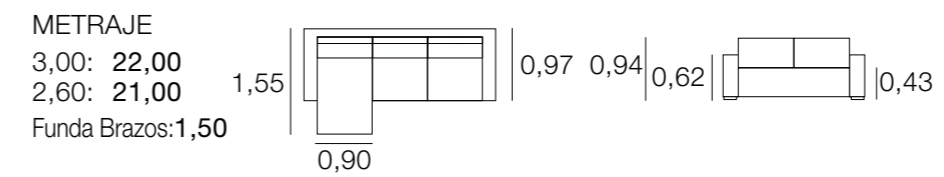

SOFA NEW YORK CON CHAISELONGUE