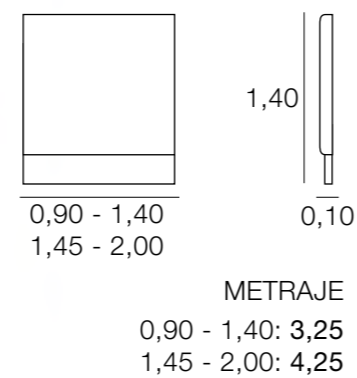

METRAJE
0,90 - 1,40: 2,15
1,45 - 2,00: 3,20

CABECERO DANUBIO

METRAJE
1,15 - 1,65: 4,25
1,70 - 2,25: 5,50

CABECERO ÉCIJA

CABECERO GIOVANNI

CABECERO GENIL

CABECERO GRECO

CABECERO BIZA