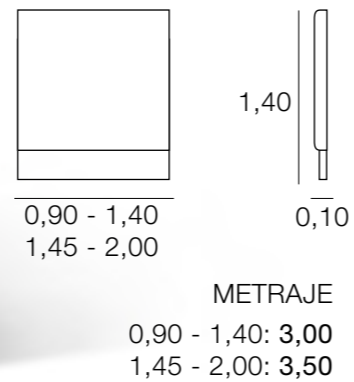

CABECERO VOLGA