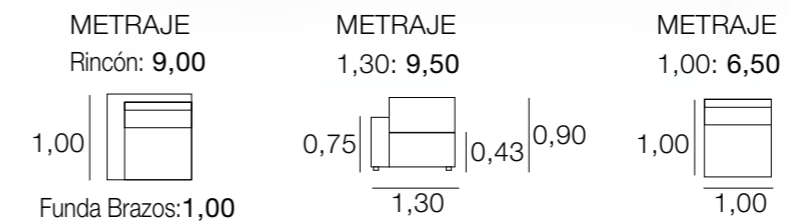

SOFÁ NEVADA