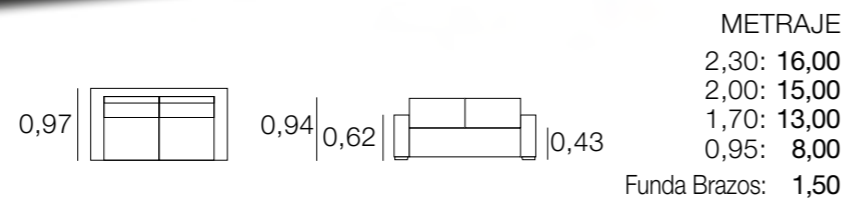

SOFA NEW YORK