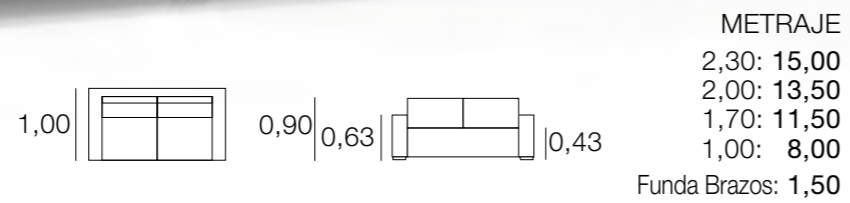

SOFA OSAKA

SOFA OSLO

SOFA OSAKA DAYBED

SOFA PARIS