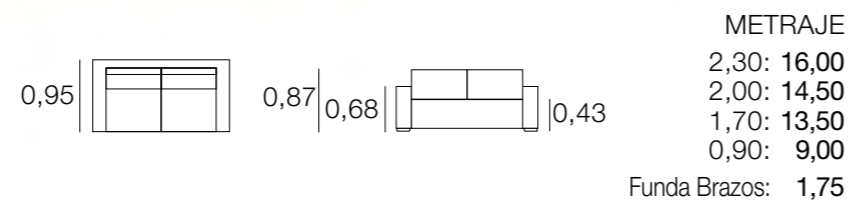

SOFÁ ALBERT