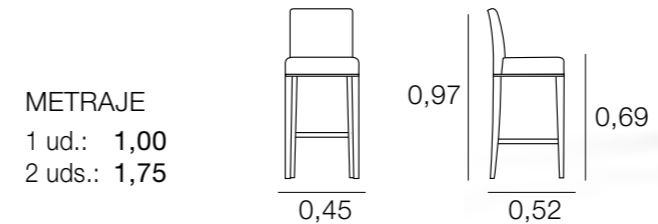

TABURETE IRLANDA CON BRAZOS

TABURETE RYAD

TABURETE SIROCO

TABURETE SAMOA

TABURETE SONIA

0,69

METRAJE

1 ud.: 2,00