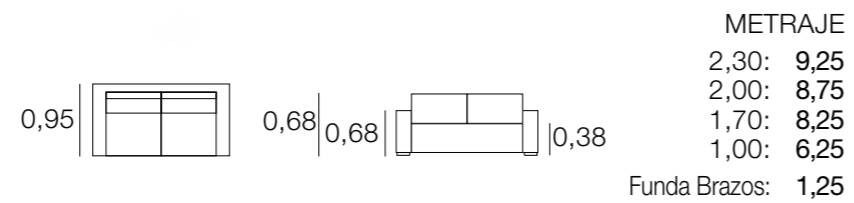

SOFA FRANKFURT