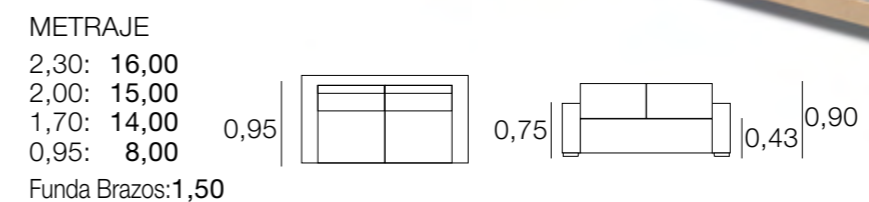

SOFÁ FRANCÉS

METRAJE
2,30: 16,00
2,00: 15,00
1,70: 14,00
0,95: 8,00
Funda Brazos: 1,50