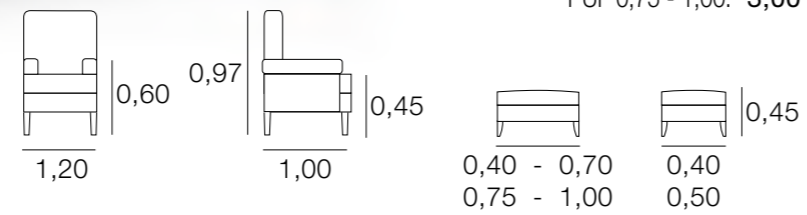

BUTACA NÁPOLES

METRAJE
8,00
Funda Brazos: 1,00
PUF 0,40 - 0,70: 2,75
PUF 0,75 - 1,00: 3,00