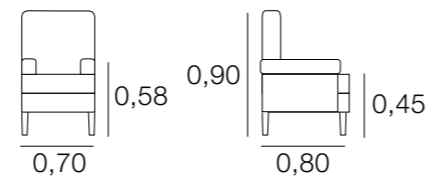

METRAJE
3,75
Funda Brazos: 1,00
PUF 0,40 - 0,70: 1,25
PUF 0,75 - 1,00: 1,50

BUTACA AMÉRICA

METRAJE
7,50
Funda Brazos: 1,50
PUF 0,40 - 0,70: 2,75
PUF 0,75 - 1,00: 3,50

BUTACA AMSTERDAM

METRAJE
5,50
Funda Brazos: 1,25