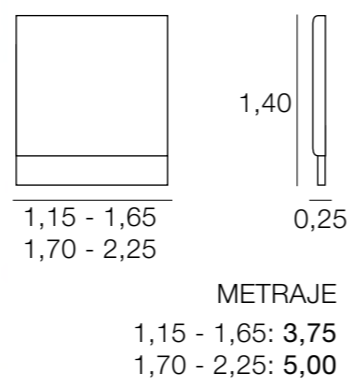

CABECERO JÚCAR