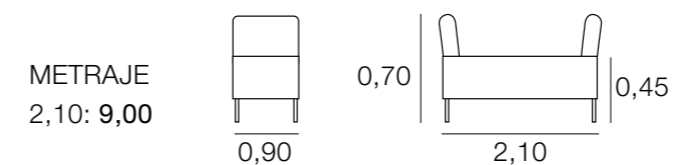

CHAISELONGUE BERNA

CHAISELONGUE DUBLÍN

CHAISELONGUE MEMPHIS

DIVÁN DRAMMEN

CHAISELONGUE RUSIA

DIVÁN MOSCÚ

Sit!

DAYBED BALI

DAYBED MANHATTAN

BUTACA ZURICH
EN PÁG 89

BUTACAS

BUTACA ALEJANDRA

METRAJE
5,00
Funda Brazos: 1,00
PUF 0,40 - 0,70: 2,50
PUF 0,75 - 1,00: 3,25

BUTACA ALICIA

METRAJE
3,75

BUTACA ALEXA