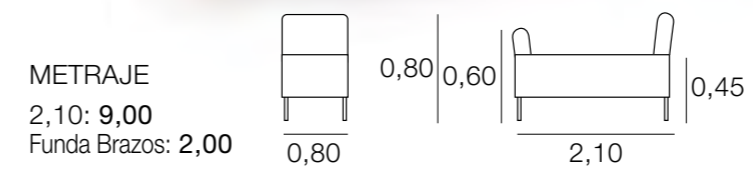

CHAISELONGUE BERNA

CHAISELONGUE DUBLÍN

CHAISELONGUE MEMPHIS

DIVÁN DRAMMEN

CHAISELONGUE RUSIA

DIVÁN MOSCÚ

Sit!

DAYBED BALI

DAYBED MANHATTAN

BUTACA ZURICH
EN PÁG 89

BUTACAS

BUTACA ALEJANDRA

METRAJE
5,00
Funda Brazos: 1,00
PUF 0,40 - 0,70: 2,50
PUF 0,75 - 1,00: 3,25

BUTACA ALICIA

METRAJE
3,75

BUTACA ALEXA