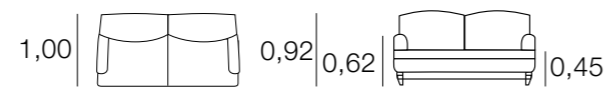

METRAJE
 2,30: 16,00
 2,00: 15,00
 1,70: 14,00
 0,75: 8,00
 Funda Brazos: 1,25

SOFA TEIDE

METRAJE
 2,30: 15,00
 2,00: 14,00
 1,70: 13,00
 0,90: 8,00
 Funda Brazos: 1,25

SOFA SANLUCAR

METRAJE
 2,30: 15,50
 2,00: 14,25
 1,70: 13,50
 0,85: 7,50
 Funda Brazos: 1,50

SOFA TEIDE CON CHAISELONGUE

METRAJE
 3,00: 22,00
 2,60: 21,00
 Funda Brazos: 1,25

SOFA BOSTON
EN PÁG 22

SOFÁ SANTANDER

METRAJE
 2,30: 13,00
 2,00: 12,00
 1,70: 11,00
 0,90: 6,50
 Funda Brazos: 1,00

SOFÁ TORINO

METRAJE
 2,30: 15,00
 2,00: 14,00
 1,70: 13,00
 Funda Brazos: 1,50

SOFÁ TERRY

METRAJE
 2,30: 12,00
 2,10: 11,00
 1,80: 10,00
 1,10: 7,00

SOFÁ TORINO CHAISERLONGUE

METRAJE
 3,00: 22,50
 2,60: 21,00
 Funda Brazos: 1,50