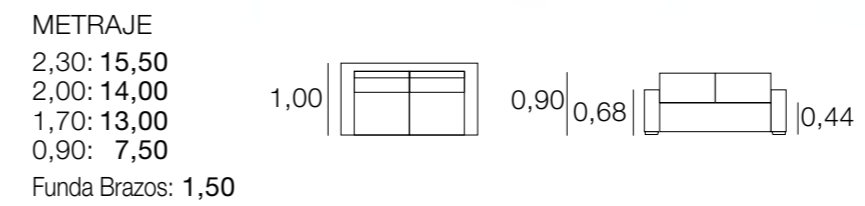

SOFÁ ALHAMBRA