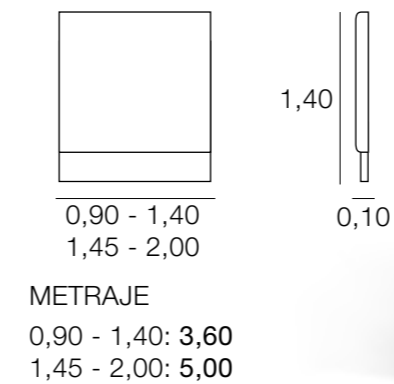

CABECERO NIÁGARA