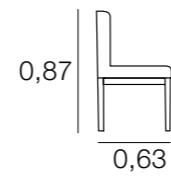

SILLAMÉRIDA

SOFALITO OSBORNE

SILLA OXFORD

METRAJE
1 ud.: 1,75
2 uds.: 2,75

BANCO OXFORD CON BRAZOS

METRAJE
4,00
Funda Brazos: 0,75

SILLÓN OXFORD

METRAJE
2,50
Funda Brazos: 0,75

BANCO OXFORD SIN BRAZOS

METRAJE
2,50

SILLÓN RAQUEL

SILLA SHERRY

SILLÓN ROSA

SILLA SIDNEY

SILLA SICILIA

METRAJE
1 ud.: 1,75
2 uds.: 2,25

SILLA SIENA

METRAJE
2,50

SILLÓN SICILIA

METRAJE
2,25
Funda Brazos: 0,75

SILLA SUMATRA

METRAJE
1,75

SILLÓN TÚNEZ

SILLÓN ZARAGOZA