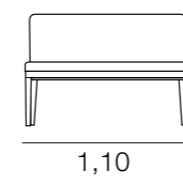

SILLÓN LAGOS

METRAJE
3,00
Funda Brazos: 0,75

SILLA KIEV

METRAJE
2,25

SILLA MARSELLA

METRAJE
1 ud.: 1,75
2 uds.: 2,50

SILLAMARTA

SILLÓN OSBORNE

SILLAMÉRIDA

SOFALITO OSBORNE

SILLA OXFORD

METRAJE
1 ud.: 1,75
2 uds.: 2,75

BANCO OXFORD CON BRAZOS

METRAJE
4,00
Funda Brazos: 0,75

SILLÓN OXFORD

METRAJE
2,50
Funda Brazos: 0,75

BANCO OXFORD SIN BRAZOS

METRAJE
2,50

SILLÓN RAQUEL

SILLA SHERRY

SILLÓN ROSA

SILLA SIDNEY

SILLA SICILIA

METRAJE
1 ud.: 1,75
2 uds.: 2,25