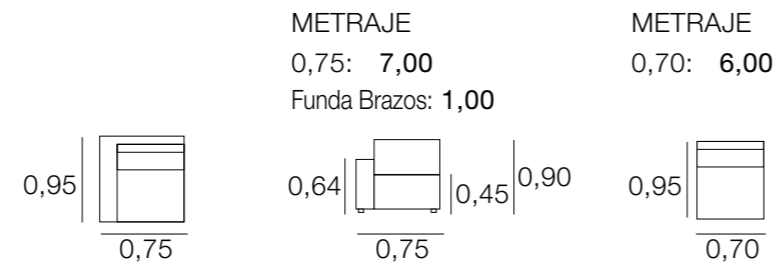

SOFA VIENA

BANCO CRETA

BANCO BASILEA

BANCO LOLA