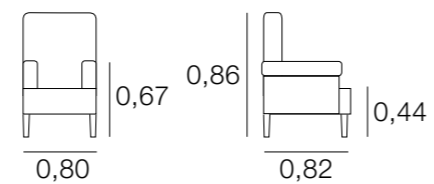

BUTACA NÁPOLES

METRAJE
8,00
Funda Brazos: 1,00
PUF 0,40 - 0,70: 2,75
PUF 0,75 - 1,00: 3,00

BUTACA NORUEGA

METRAJE
5,00

BUTACA NOA

METRAJAE
5,25
Funda Brazos: 1,25

BUTACA OVIEDO

METRAJE
4,50
Funda Brazos: 1,00