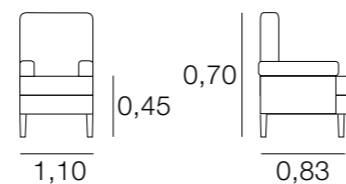

BUTACA CARACAS

METRAJE
4,75
Funda Brazos: 1,00

BUTACA BREMEN

METRAJE
6,00
Funda Brazos: 1,25

BUTACA CASABLANCA

METRAJE
3,50

BUTACA CELIA

METRAJE
5,00
Funda Brazos: 1,00

BUTACA COIMBRA

METRAJE
5,50
Funda Brazos: 1,00

BUTACA CHARLY

METRAJE
6,50
Funda Brazos: 1,50

BUTACA DOÑANA

METRAJE
5,00
Funda Brazos: 1,00
PUF 0,40 - 0,70: 2,50
PUF 0,75 - 1,00: 3,25

BUTACA DREAMS

METRAJE
5,00
Funda Brazos: 1,00

BUTACA ELLEN

METRAJE
5,75
Funda Brazos: 1,25

BUTACA ELISA

METRAJE
5,00
Funda Brazos: 1,00

BUTACA ESTELA

METRAJE
3,25

BUTACA HILTON

METRAJE
3,75