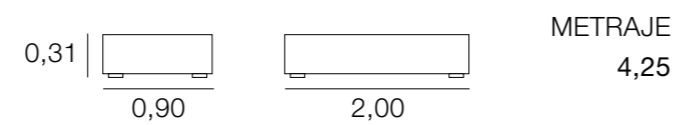

BUTACA ESTELA
EN PÁG 164

COLECCIÓN
MADERA
VISTA