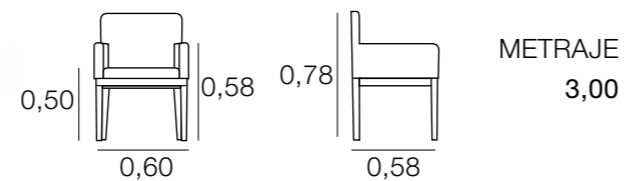

SILLÓN BRATISLAVA