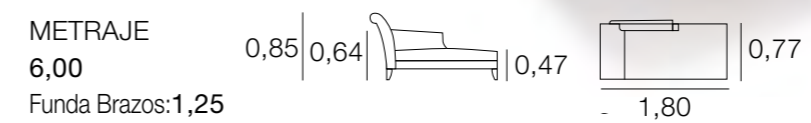

SOFÁ CAMA TORONTO

SOFA SANTANDER
EN PÁG 52

SOFÁ CAMA BIARRITZ

SOFÁ CAMA NIDO

SOFÁ CAMA CUBA

CHAISELONGUE AITANA

CHAISELONGUE ARANJUEZ

CHAISELONGUE BRUSELAS

CHAISELONGUE BERNA

CHAISELONGUE DUBLÍN

CHAISELONGUE MEMPHIS

DIVÁN DRAMMEN

CHAISELONGUE RUSIA

DIVÁN MOSCÚ

Sit!

DAYBED BALI

DAYBED MANHATTAN

BUTACA ZURICH
EN PÁG 89

BUTACAS

BUTACA ALEJANDRA

METRAJE
5,00
Funda Brazos: 1,00
PUF 0,40 - 0,70: 2,50
PUF 0,75 - 1,00: 3,25

BUTACA ALICIA

METRAJE
3,75

BUTACA ALEXA