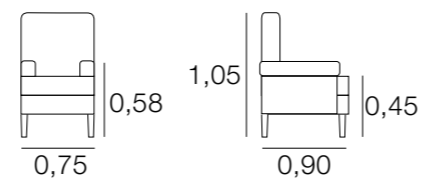

METRAJE
6,00
Funda Brazos: 1,25