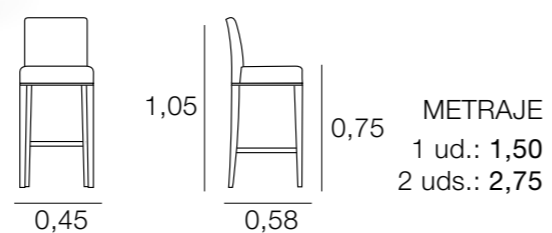

DIVÁN SORIA

DIVÁN MARIANA

TABURETE BABIA SIN BRAZOS

DIVÁN RUBENS

TABURETE BABIA CON BRAZOS

TABURETE BEAS

TABURETE IRLANDA SIN BRAZOS

TABURETE GANTE

TABURETE IRLANDA CON BRAZOS

TABURETE RYAD

TABURETE SIROCO

TABURETE SAMOA

TABURETE SONIA

0,69

METRAJE

1 ud.: 2,00