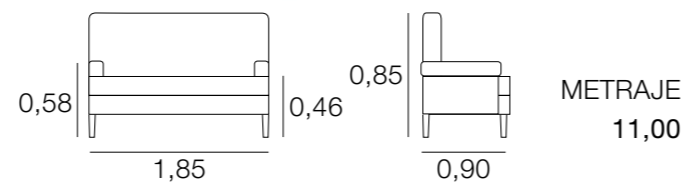

SOFÁ BELTRÁN