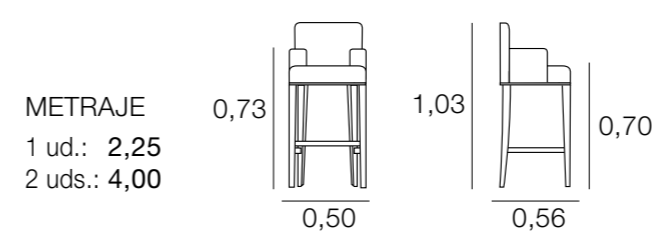

DIVÁN SORIA

DIVÁN MARIANA

TABURETE BABIA SIN BRAZOS

DIVÁN RUBENS

TABURETE BABIA CON BRAZOS

TABURETE BEAS

TABURETE IRLANDA SIN BRAZOS

TABURETE GANTE

TABURETE IRLANDA CON BRAZOS

TABURETE RYAD

TABURETE SIROCO

TABURETE SAMOA

TABURETE SONIA

0,69

METRAJE

1 ud.: 2,00