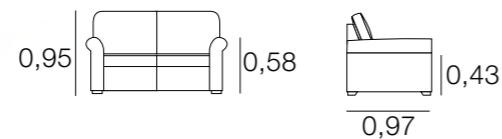

METRAJE
 2,30: 16,00
 2,00: 15,00
 1,70: 14,00
 0,75: 8,00
 Funda Brazos: 1,25

SOFA TEIDE

METRAJE
 2,30: 15,00
 2,00: 14,00
 1,70: 13,00
 0,90: 8,00
 Funda Brazos: 1,25

SOFA SANLUCAR

METRAJE
 2,30: 15,50
 2,00: 14,25
 1,70: 13,50
 0,85: 7,50
 Funda Brazos: 1,50