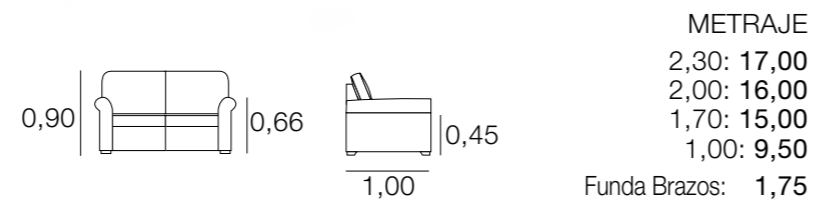

SOFÁ REME

SOFÁ ROMPIDO

SOFÁ RIGA

SOFÁ RONDA