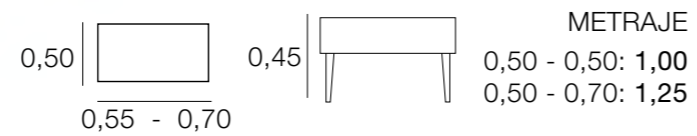

BANQUETA OXTON