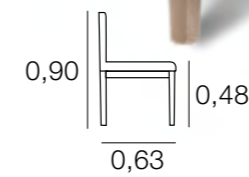

SILLÓN LAGOS

METRAJE
3,00
Funda Brazos: 0,75

SILLA KIEV

METRAJE
2,25

SILLA MARSELLA

METRAJE
1 ud.: 1,75
2 uds.: 2,50

SILLAMARTA

SILLÓN OSBORNE

SILLAMÉRIDA

SOFALITO OSBORNE

SILLA OXFORD

METRAJE
1 ud.: 1,75
2 uds.: 2,75

BANCO OXFORD CON BRAZOS

METRAJE
4,00
Funda Brazos: 0,75

SILLÓN OXFORD

METRAJE
2,50
Funda Brazos: 0,75

BANCO OXFORD SIN BRAZOS

METRAJE
2,50

SILLÓN RAQUEL

SILLA SHERRY

SILLÓN ROSA

SILLA SIDNEY

SILLA SICILIA

METRAJE
1 ud.: 1,75
2 uds.: 2,25