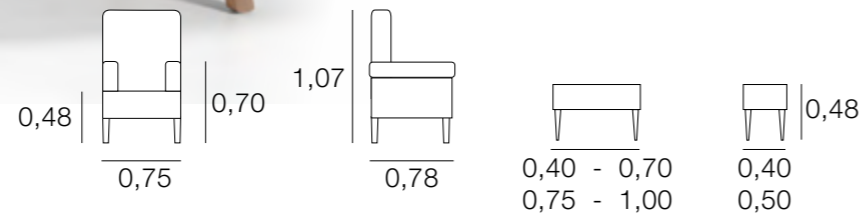

DAYBED MANHATTAN

BUTACA ZURICH
EN PÁG 89

BUTACAS

BUTACA ALEJANDRA

METRAJE
5,00
Funda Brazos: 1,00
PUF 0,40 - 0,70: 2,50
PUF 0,75 - 1,00: 3,25

BUTACA ALICIA

METRAJE
3,75

BUTACA ALEXA