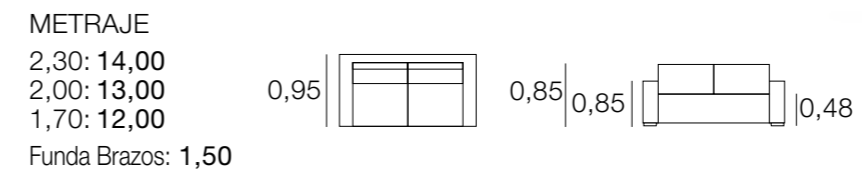

SOFÁ HUELVA

SOFÁ KABUL

SOFÁ JAKARTA

SOFÁ KYOTO