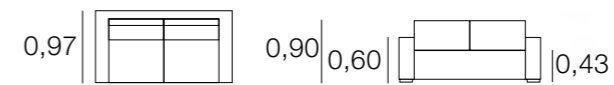

SOFA CALIFORNIA CON CHAISELONGUE

SOFÁ CÁDIZ

METRAJE
 2,30: 16,00
 2,00: 15,00
 1,70: 14,00
 1,00: 8,00
 Funda Brazos: 1,25

SOFÁ CANADÁ

METRAJE
 2,30: 15,50
 2,00: 14,50
 1,70: 12,00
 1,00: 8,00
 Funda Brazos: 1,50

SOFÁ CAROLINA

METRAJE
 2,30: 13,25
 2,00: 12,50
 1,70: 12,00
 0,90: 7,25
 Funda Brazos: 1,25

SOFÁ CANADÁ CON CHAISELONGUE

METRAJE
 3,00: 22,00
 2,60: 21,00
 Funda Brazos: 1,50

SOFÁ CARTAGENA

METRAJE
 2,30: 12,00
 2,00: 11,50
 1,70: 10,75
 0,90: 6,25
 Funda Brazos: 1,25

SOFÁ CÓRDOBA

METRAJE
 2,30: 16,50
 2,00: 15,50
 1,70: 15,00
 0,90: 9,00
 Funda Brazos: 1,00

SOFÁ CHELSEA

METRAJE
 2,30: 17,00
 2,10: 15,50
 1,75: 14,00
 1,10: 9,50
 Funda Brazos: 1,50

SOFÁ DELHI

METRAJE
 2,30: 17,00
 2,10: 16,00
 1,80: 13,50
 1,10: 9,00
 Funda Brazos: 1,50