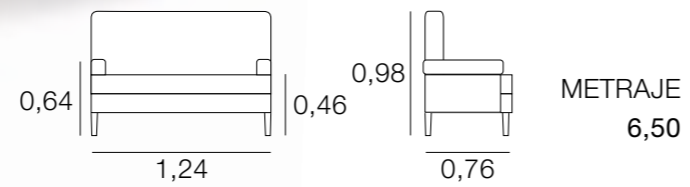

SOFÁ ALEGRÍA