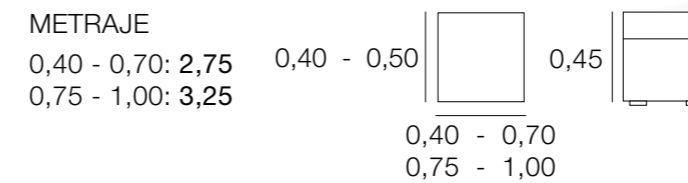

BANQUETA OXTON

BANQUETA SUECIA

BANQUETA ROMA

PUF BAÚL