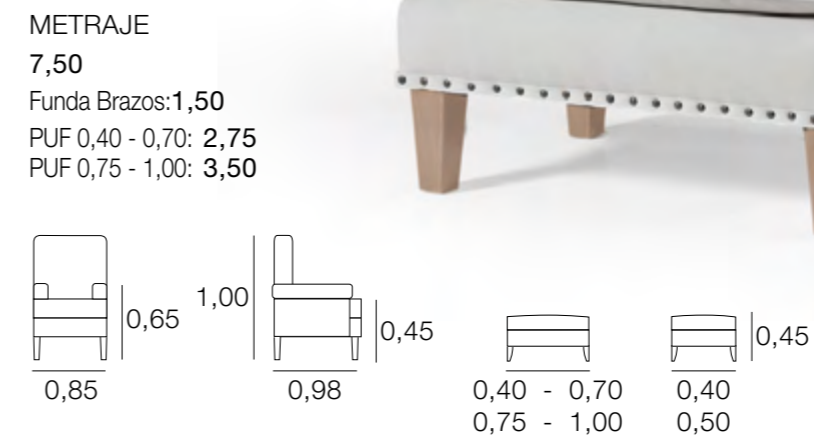

BUTACA AMÉRICA

METRAJE
7,50
Funda Brazos: 1,50
PUF 0,40 - 0,70: 2,75
PUF 0,75 - 1,00: 3,50