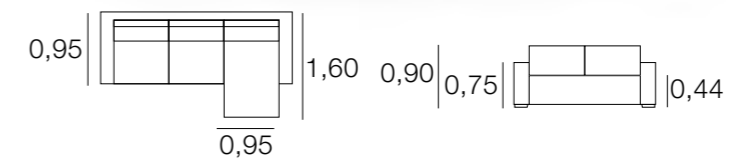

SOFÁ TORINO CHAISERLONGUE

METRAJE
3,00: 22,50
2,60: 21,00
Funda Brazos: 1,50