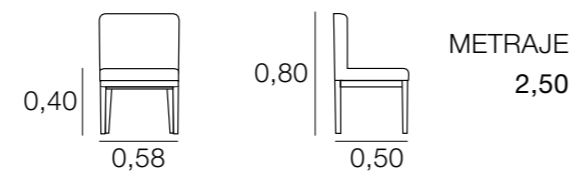

SILLÓN CLARA

SILLÓN CARLA

SILLÓN CARMEN

SILLA DANIELA

SILLÓN CLAUDIA

SILLA DIVINE

SILLÓN EVA

METRAJE 2,75
Funda Brazos: 0,75