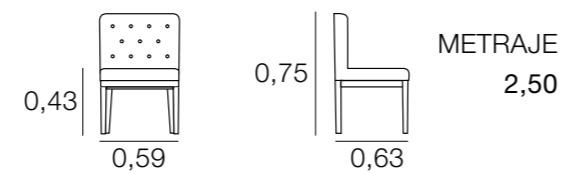

METRAJE
6,50
Funda Brazos: 1,00

BUTACA RELAXFLOR

METRAJE
7,00
Funda Brazos: 1,50

SILLÓN GÖTEBORG
EN PÁG 106

SILLAS

SILLONES, BANCOS, TABURETES

SILLA ABRIL

SILLÓN BAHÍA

SILLÓN CLARA

SILLÓN CARLA

SILLÓN CARMEN

SILLA DANIELA

SILLÓN CLAUDIA

SILLA DIVINE

SILLÓN EVA

METRAJE 2,75
Funda Brazos: 0,75