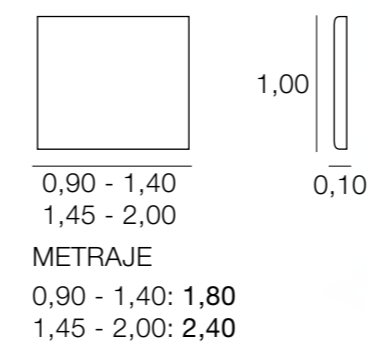

CABECERO MALLORCA