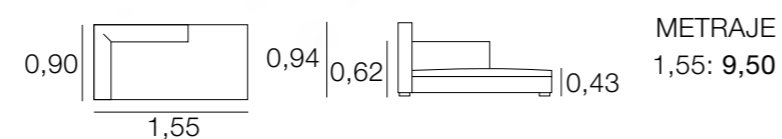

CHAISELONGUE NEW YORK