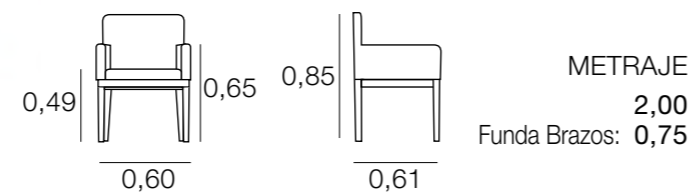

BANCO FARO SIN BRAZOS

SILLÓN FARO

SILLÓN GÖTEBORG

SILLA HARRY

SILLÓN HARRIET

SILLÓN HARRY

SILLA IRENE

METRAJE
1 ud.: 1,75
2 uds.: 2,50

SILLÓN LAGOS

METRAJE
3,00
Funda Brazos: 0,75

SILLA KIEV

METRAJE
2,25

SILLA MARSELLA

METRAJE
1 ud.: 1,75
2 uds.: 2,50

SILLAMARTA

SILLÓN OSBORNE