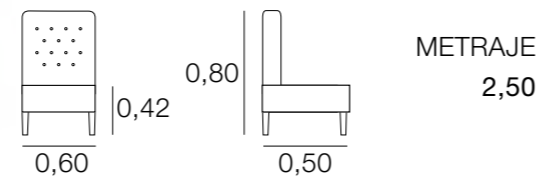

METRAJE
6,50
Funda Brazos: 1,00

BUTACA RELAXFLOR

METRAJE
7,00
Funda Brazos: 1,50

SILLÓN GÖTEBORG
EN PÁG 106

SILLAS

SILLONES, BANCOS, TABURETES

SILLA ABRIL

SILLÓN BAHÍA

SILLA AMBERES

SILLA BERLÍN

SILLA BRATISLAVA

SILLÓN BEIRUT

SILLÓN BRATISLAVA

SILLÓN EGIPTO

SILLÓN BIRMINGHAM

SILLA CAIRO

SILLÓN CLARA

SILLÓN CARLA

SILLÓN CARMEN

SILLA DANIELA

SILLÓN CLAUDIA

SILLA DIVINE

SILLÓN EVA

METRAJE 2,75
Funda Brazos: 0,75