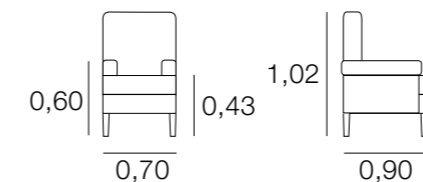

BUTACA COIMBRA

METRAJE
5,50
Funda Brazos: 1,00

BUTACA CHARLY

METRAJE
6,50
Funda Brazos: 1,50

BUTACA DOÑANA

METRAJE
5,00
Funda Brazos: 1,00
PUF 0,40 - 0,70: 2,50
PUF 0,75 - 1,00: 3,25

BUTACA DREAMS

METRAJE
5,00
Funda Brazos: 1,00

BUTACA ELLEN

METRAJE
5,75
Funda Brazos: 1,25

BUTACA ELISA

METRAJE
5,00
Funda Brazos: 1,00

BUTACA ESTELA

METRAJE
3,25

BUTACA HILTON

METRAJE
3,75