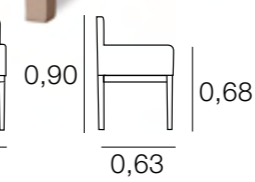

SILLAMÉRIDA

SOFALITO OSBORNE

SILLA OXFORD

METRAJE
1 ud.: 1,75
2 uds.: 2,75

BANCO OXFORD CON BRAZOS

METRAJE
4,00
Funda Brazos: 0,75

SILLÓN OXFORD

METRAJE
2,50
Funda Brazos: 0,75

BANCO OXFORD SIN BRAZOS

METRAJE
2,50

SILLÓN RAQUEL

SILLA SHERRY

SILLÓN ROSA

SILLA SIDNEY

SILLA SICILIA

METRAJE
1 ud.: 1,75
2 uds.: 2,25