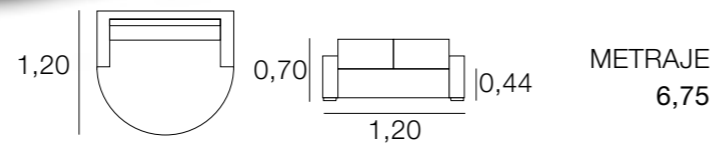

CHAISELONGUE BERNA

CHAISELONGUE DUBLÍN

CHAISELONGUE MEMPHIS

DIVÁN DRAMMEN

CHAISELONGUE RUSIA

DIVÁN MOSCÚ

Sit!

DAYBED BALI

DAYBED MANHATTAN

BUTACA ZURICH
EN PÁG 89

BUTACAS

BUTACA ALEJANDRA

METRAJE
5,00
Funda Brazos: 1,00
PUF 0,40 - 0,70: 2,50
PUF 0,75 - 1,00: 3,25

BUTACA ALICIA

METRAJE
3,75

BUTACA ALEXA