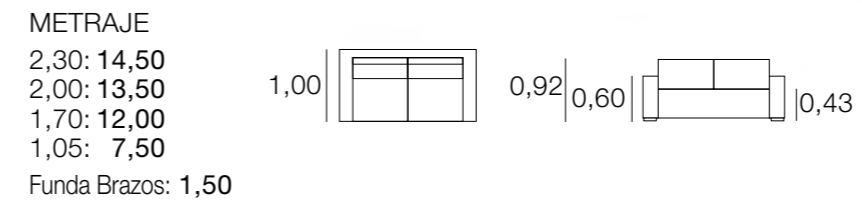

SOFA CALIFORNIA