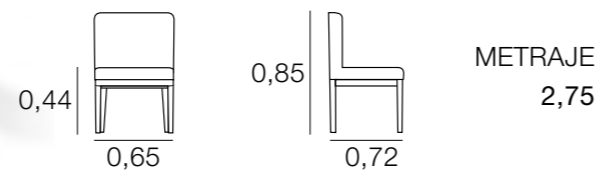

SILLÓN CLARA

SILLÓN CARLA

SILLÓN CARMEN

SILLA DANIELA

SILLÓN CLAUDIA

SILLA DIVINE

SILLÓN EVA

METRAJE 2,75
Funda Brazos: 0,75

SILLÓN GEMMA

METRAJE 2,75
Funda Brazos: 1,00

BANCO EVA

METRAJE 4,00
Funda Brazos: 0,75

SOFALITO GEMMA

METRAJE 3,75
Funda Brazos: 1,00

BANCO FARO CON BRAZOS

SILLA FARO

BANCO FARO SIN BRAZOS

SILLÓN FARO

SILLÓN GÖTEBORG

SILLA HARRY

SILLÓN HARRIET

SILLÓN HARRY

SILLA IRENE

METRAJE
1 ud.: 1,75
2 uds.: 2,50