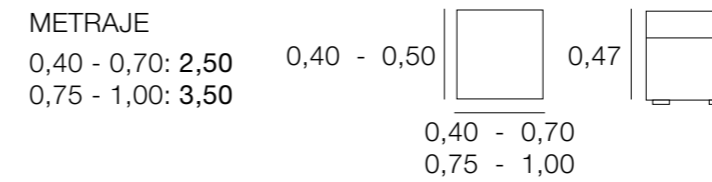

PUF NEW YORK