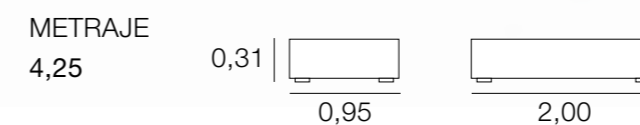

CANAPÉ CEUTA