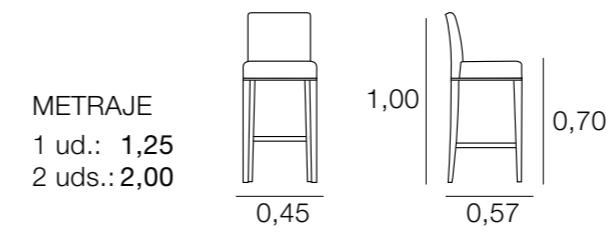

DIVÁN SORIA

DIVÁN MARIANA

TABURETE BABIA SIN BRAZOS

DIVÁN RUBENS

TABURETE BABIA CON BRAZOS

TABURETE BEAS

TABURETE IRLANDA SIN BRAZOS

TABURETE GANTE

TABURETE IRLANDA CON BRAZOS

TABURETE RYAD

TABURETE SIROCO

TABURETE SAMOA

TABURETE SONIA

0,69

METRAJE

1 ud.: 2,00