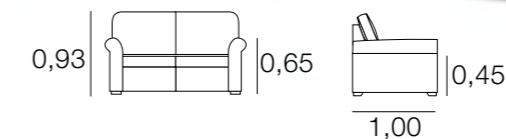

SOFÁ KABUL

SOFÁ JAKARTA

SOFÁ KYOTO

SOFA KANSAS

METRAJE
 2,30: 16,00
 2,00: 15,00
 1,70: 13,00
 0,95: 8,00
 Funda Brazos: 1,50

SOFA LOLA

METRAJE
 2,30: 11,50
 2,00: 10,50
 1,70: 10,00
 Funda Brazos: 1,25

SOFA KANSAS CON CHAISELONGUE

METRAJE
 3,00: 22,00
 2,50: 21,00
 Funda Brazos: 1,50

SOFA LOUVRE

METRAJE
 2,30: 17,00
 2,00: 16,00
 1,70: 15,00
 1,00: 9,00
 Funda Brazos: 1,25

SOFÁ MADRID

SOFÁ MIAMI

SOFÁ MAYO

SOFÁ MOZART

SOFÁ NAIROBI