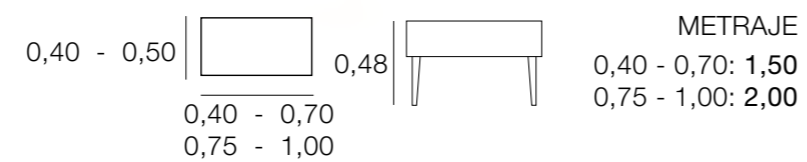

TABURETE IRLANDA CON BRAZOS

TABURETE RYAD

TABURETE SIROCO

TABURETE SAMOA

TABURETE SONIA

0,69

METRAJE

1 ud.: 2,00

2 uds.: 3,50

Funda Brazos: 0,75

BANQUETAS
PUFS, MESAS

BANQUETA ANA

BANQUETA CRACOVIA

BANQUETA BEATRIZ

BANQUETA ESTHER

BANQUETA | SABELA