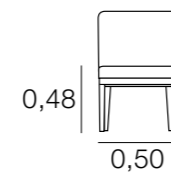

SILLAMÉRIDA

SOFALITO OSBORNE

SILLA OXFORD

METRAJE
1 ud.: 1,75
2 uds.: 2,75

BANCO OXFORD CON BRAZOS

METRAJE
4,00
Funda Brazos: 0,75

SILLÓN OXFORD

METRAJE
2,50
Funda Brazos: 0,75

BANCO OXFORD SIN BRAZOS

METRAJE
2,50

SILLÓN RAQUEL

SILLA SHERRY

SILLÓN ROSA

SILLA SIDNEY

SILLA SICILIA

METRAJE
1 ud.: 1,75
2 uds.: 2,25

SILLA SIENA

METRAJE
2,50

SILLÓN SICILIA

METRAJE
2,25
Funda Brazos: 0,75

SILLA SUMATRA

METRAJE
1,75

SILLÓN TÚNEZ

SILLÓN ZARAGOZA