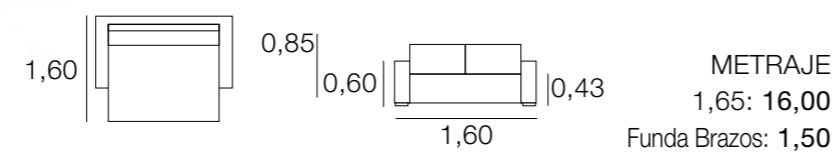

CHAISELONGUE BERNA

CHAISELONGUE DUBLÍN

CHAISELONGUE MEMPHIS

DIVÁN DRAMMEN

CHAISELONGUE RUSIA

DIVÁN MOSCÚ

Sit!

DAYBED BALI

DAYBED MANHATTAN

BUTACA ZURICH
EN PÁG 89

BUTACAS

BUTACA ALEJANDRA

METRAJE
5,00
Funda Brazos: 1,00
PUF 0,40 - 0,70: 2,50
PUF 0,75 - 1,00: 3,25

BUTACA ALICIA

METRAJE
3,75

BUTACA ALEXA