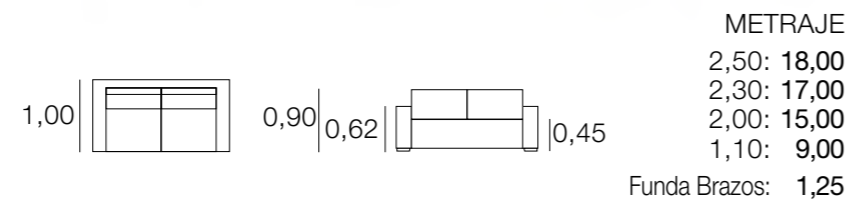

SOFA CALIFORNIA CON CHAISELONGUE

SOFÁ CÁDIZ

METRAJE
 2,30: 16,00
 2,00: 15,00
 1,70: 14,00
 1,00: 8,00
 Funda Brazos: 1,25

SOFÁ CANADÁ

METRAJE
 2,30: 15,50
 2,00: 14,50
 1,70: 12,00
 1,00: 8,00
 Funda Brazos: 1,50