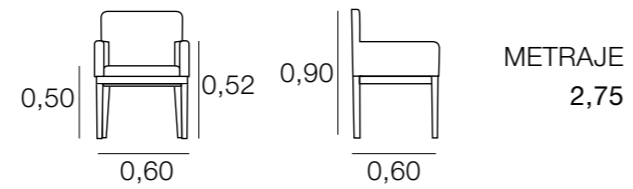

SILLÓN LAGOS

METRAJE
3,00
Funda Brazos: 0,75

SILLA KIEV

METRAJE
2,25

SILLA MARSELLA

METRAJE
1 ud.: 1,75
2 uds.: 2,50

SILLAMARTA

SILLÓN OSBORNE

SILLAMÉRIDA

SOFALITO OSBORNE

SILLA OXFORD

METRAJE
1 ud.: 1,75
2 uds.: 2,75

BANCO OXFORD CON BRAZOS

METRAJE
4,00
Funda Brazos: 0,75

SILLÓN OXFORD

METRAJE
2,50
Funda Brazos: 0,75

BANCO OXFORD SIN BRAZOS

METRAJE
2,50

SILLÓN RAQUEL

SILLA SHERRY

SILLÓN ROSA

SILLA SIDNEY

SILLA SICILIA

METRAJE
1 ud.: 1,75
2 uds.: 2,25