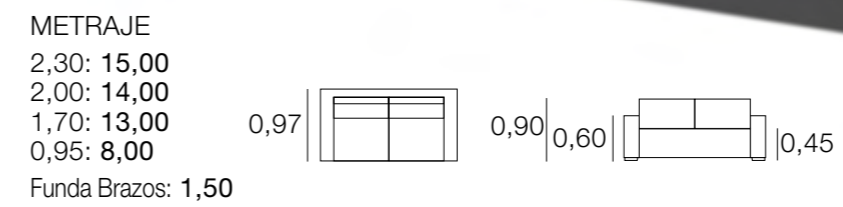

SOFA OSAKA

SOFA OSLO

SOFA OSAKA DAYBED

SOFA PARIS