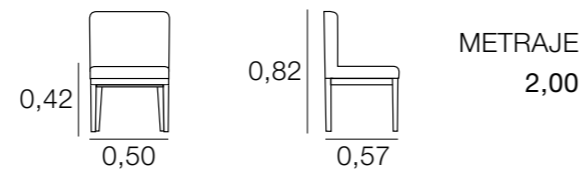

METRAJE
6,50
Funda Brazos: 1,00

BUTACA RELAXFLOR

METRAJE
7,00
Funda Brazos: 1,50

SILLÓN GÖTEBORG
EN PÁG 106

SILLAS

SILLONES, BANCOS, TABURETES

SILLA ABRIL

SILLÓN BAHÍA