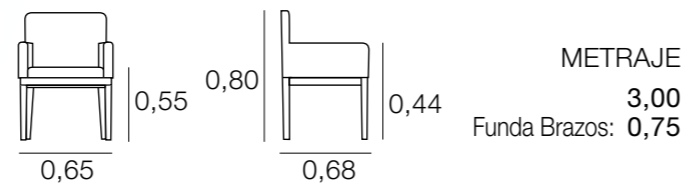

SILLAMÉRIDA

SOFALITO OSBORNE

SILLA OXFORD

METRAJE
1 ud.: 1,75
2 uds.: 2,75

BANCO OXFORD CON BRAZOS

METRAJE
4,00
Funda Brazos: 0,75

SILLÓN OXFORD

METRAJE
2,50
Funda Brazos: 0,75

BANCO OXFORD SIN BRAZOS

METRAJE
2,50

SILLÓN RAQUEL

SILLA SHERRY

SILLÓN ROSA

SILLA SIDNEY

SILLA SICILIA

METRAJE
1 ud.: 1,75
2 uds.: 2,25

SILLA SIENA

METRAJE
2,50

SILLÓN SICILIA

METRAJE
2,25
Funda Brazos: 0,75

SILLA SUMATRA

METRAJE
1,75

SILLÓN TÚNEZ

SILLÓN ZARAGOZA