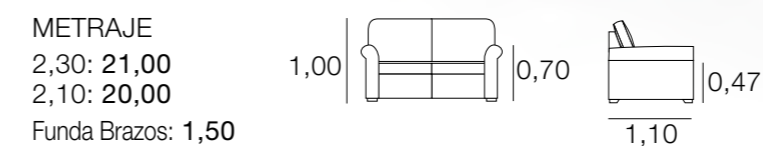

SOFÁ OREGÓN