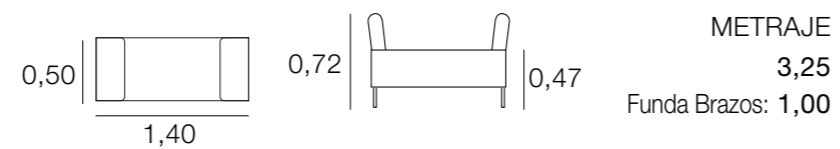

DIVÁN BAYONA