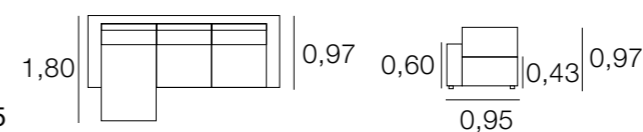

METRAJE
 2,30: 16,00
 2,00: 15,00
 1,70: 14,00
 0,75: 8,00
 Funda Brazos: 1,25

SOFA TEIDE

METRAJE
 2,30: 15,00
 2,00: 14,00
 1,70: 13,00
 0,90: 8,00
 Funda Brazos: 1,25

SOFA SANLUCAR

METRAJE
 2,30: 15,50
 2,00: 14,25
 1,70: 13,50
 0,85: 7,50
 Funda Brazos: 1,50

SOFA TEIDE CON CHAISELONGUE

METRAJE
 3,00: 22,00
 2,60: 21,00
 Funda Brazos: 1,25

SOFA BOSTON
EN PÁG 22

SOFÁ SANTANDER

METRAJE
 2,30: 13,00
 2,00: 12,00
 1,70: 11,00
 0,90: 6,50
 Funda Brazos: 1,00

SOFÁ TORINO