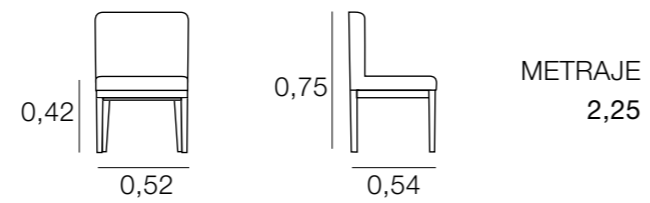

BANCO OXFORD SIN BRAZOS

METRAJE
2,50

SILLÓN RAQUEL

SILLA SHERRY

SILLÓN ROSA

SILLA SIDNEY

SILLA SICILIA

METRAJE
1 ud.: 1,75
2 uds.: 2,25

SILLA SIENA

METRAJE
2,50

SILLÓN SICILIA

METRAJE
2,25
Funda Brazos: 0,75

SILLA SUMATRA

METRAJE
1,75

SILLÓN TÚNEZ

SILLÓN ZARAGOZA