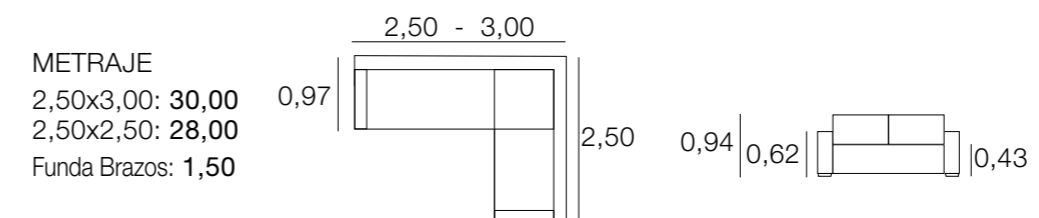

SOFA NEW YORK RINCONERA