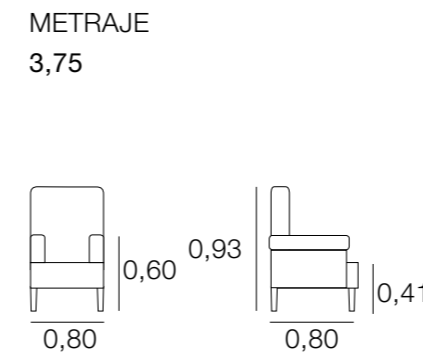

DAYBED MANHATTAN

BUTACA ZURICH
EN PÁG 89

BUTACAS

BUTACA ALEJANDRA

METRAJE
5,00
Funda Brazos: 1,00
PUF 0,40 - 0,70: 2,50
PUF 0,75 - 1,00: 3,25

BUTACA ALICIA

METRAJE
3,75

BUTACA ALEXA