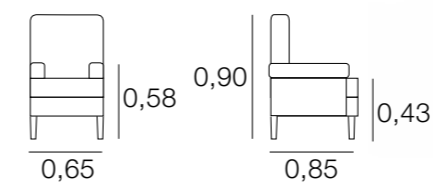

BUTACA ANTILLA

METRAJE
3,00

BUTACA ANDREA

METRAJE
5,50
Funda Brazos: 1,25
PUF 0,40 - 0,70: 2,50
PUF 0,75 - 1,00: 3,25

BUTACA BARCELONA

METRAJE
4,50
Funda Brazos: 1,00

BUTACA BERTA

METRAJE
5,75
Funda Brazos: 1,00