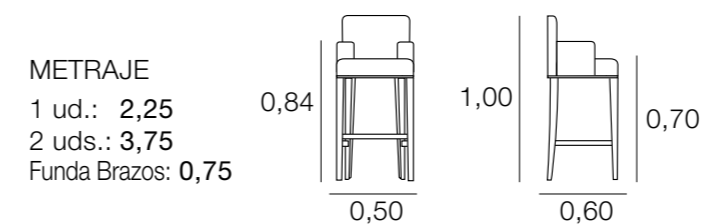

DIVÁN SORIA

DIVÁN MARIANA

TABURETE BABIA SIN BRAZOS

DIVÁN RUBENS

TABURETE BABIA CON BRAZOS

TABURETE BEAS

TABURETE IRLANDA SIN BRAZOS

TABURETE GANTE

TABURETE IRLANDA CON BRAZOS

TABURETE RYAD

TABURETE SIROCO

TABURETE SAMOA

TABURETE SONIA

0,69

METRAJE

1 ud.: 2,00