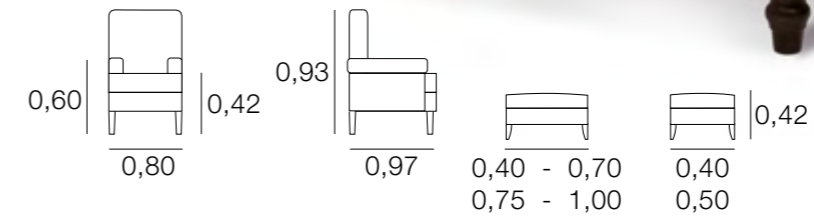

BUTACA PORTUGAL

METRAJE
5,00

Funda Brazos: 1,00
PUF 0,40 - 0,70: 2,80
PUF 0,75 - 1,00: 3,50

BUTACA PRAGA

METRAJE
4,25
Funda Brazos: 1,00

BUTACA SEVILLA

METRAJE
4,00
Funda Brazos: 1,00
PUF 0,40 - 0,70: 1,25
PUF 0,75 - 1,00: 1,50