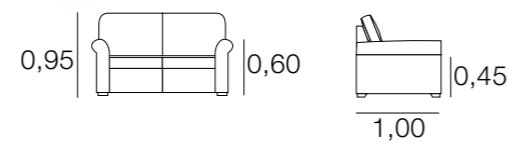

SOFA CALIFORNIA CON CHAISELONGUE

SOFÁ CÁDIZ

METRAJE
 2,30: 16,00
 2,00: 15,00
 1,70: 14,00
 1,00: 8,00
 Funda Brazos: 1,25

SOFÁ CANADÁ

METRAJE
 2,30: 15,50
 2,00: 14,50
 1,70: 12,00
 1,00: 8,00
 Funda Brazos: 1,50