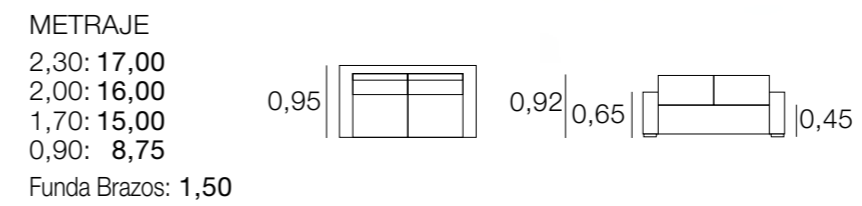

SOFÁ BILBAO