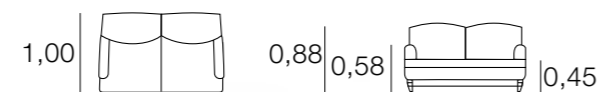

SOFA CALIFORNIA CON CHAISELONGUE

SOFÁ CÁDIZ

METRAJE
 2,30: 16,00
 2,00: 15,00
 1,70: 14,00
 1,00: 8,00
 Funda Brazos: 1,25

SOFÁ CANADÁ

METRAJE
 2,30: 15,50
 2,00: 14,50
 1,70: 12,00
 1,00: 8,00
 Funda Brazos: 1,50

SOFÁ CAROLINA

METRAJE
 2,30: 13,25
 2,00: 12,50
 1,70: 12,00
 0,90: 7,25
 Funda Brazos: 1,25

SOFÁ CANADÁ CON CHAISELONGUE

METRAJE
 3,00: 22,00
 2,60: 21,00
 Funda Brazos: 1,50

SOFÁ CARTAGENA

METRAJE
 2,30: 12,00
 2,00: 11,50
 1,70: 10,75
 0,90: 6,25
 Funda Brazos: 1,25

SOFÁ CÓRDOBA

METRAJE
 2,30: 16,50
 2,00: 15,50
 1,70: 15,00
 0,90: 9,00
 Funda Brazos: 1,00

SOFÁ CHELSEA

METRAJE
 2,30: 17,00
 2,10: 15,50
 1,75: 14,00
 1,10: 9,50
 Funda Brazos: 1,50

SOFÁ DELHI

METRAJE
 2,30: 17,00
 2,10: 16,00
 1,80: 13,50
 1,10: 9,00
 Funda Brazos: 1,50