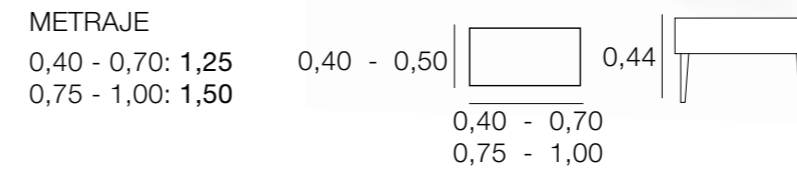

BANQUETA SUECIA