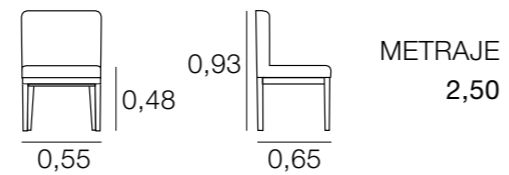

BANCO FARO SIN BRAZOS

SILLÓN FARO

SILLÓN GÖTEBORG

SILLA HARRY

SILLÓN HARRIET

SILLÓN HARRY

SILLA IRENE

METRAJE
1 ud.: 1,75
2 uds.: 2,50

SILLÓN LAGOS

METRAJE
3,00
Funda Brazos: 0,75

SILLA KIEV

METRAJE
2,25

SILLA MARSELLA

METRAJE
1 ud.: 1,75
2 uds.: 2,50

SILLAMARTA

SILLÓN OSBORNE

SILLAMÉRIDA

SOFALITO OSBORNE

SILLA OXFORD

METRAJE
1 ud.: 1,75
2 uds.: 2,75

BANCO OXFORD CON BRAZOS

METRAJE
4,00
Funda Brazos: 0,75

SILLÓN OXFORD

METRAJE
2,50
Funda Brazos: 0,75