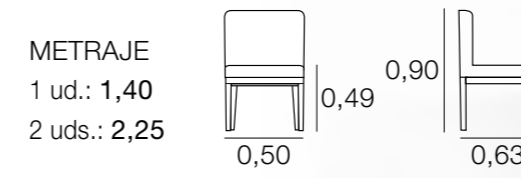

SILLÓN GEMMA

METRAJE 2,75
Funda Brazos: 1,00

BANCO EVA

METRAJE 4,00
Funda Brazos: 0,75

SOFALITO GEMMA

METRAJE 3,75
Funda Brazos: 1,00

BANCO FARO CON BRAZOS

SILLA FARO

BANCO FARO SIN BRAZOS

SILLÓN FARO

SILLÓN GÖTEBORG

SILLA HARRY

SILLÓN HARRIET

SILLÓN HARRY

SILLA IRENE

METRAJE
1 ud.: 1,75
2 uds.: 2,50