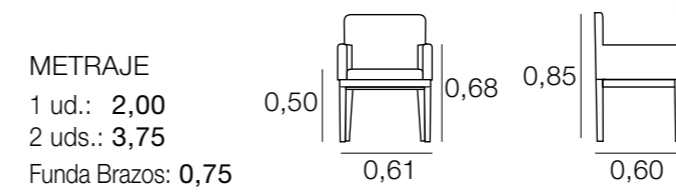

BANCO FARO SIN BRAZOS

SILLÓN FARO

SILLÓN GÖTEBORG

SILLA HARRY

SILLÓN HARRIET

SILLÓN HARRY

SILLA IRENE

METRAJE
1 ud.: 1,75
2 uds.: 2,50

SILLÓN LAGOS

METRAJE
3,00
Funda Brazos: 0,75

SILLA KIEV

METRAJE
2,25

SILLA MARSELLA

METRAJE
1 ud.: 1,75
2 uds.: 2,50

SILLAMARTA

SILLÓN OSBORNE