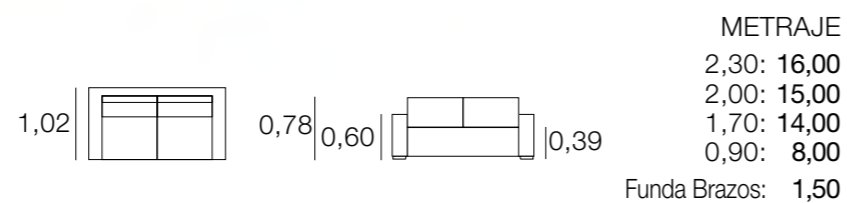

SOFÁ REME

SOFÁ ROMPIDO

SOFÁ RIGA

SOFÁ RONDA