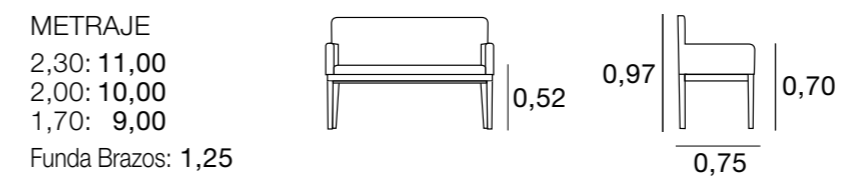

SOFA VIENA

BANCO CRETA

BANCO BASILEA

BANCO LOLA