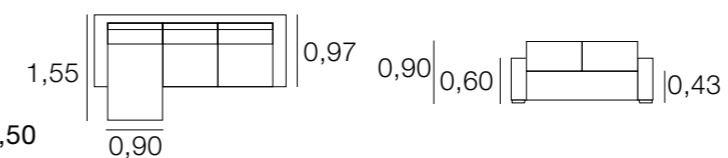

SOFA CALIFORNIA CON CHAISELONGUE

SOFÁ CÁDIZ

METRAJE
 2,30: 16,00
 2,00: 15,00
 1,70: 14,00
 1,00: 8,00
 Funda Brazos: 1,25

SOFÁ CANADÁ

METRAJE
 2,30: 15,50
 2,00: 14,50
 1,70: 12,00
 1,00: 8,00
 Funda Brazos: 1,50

SOFÁ CAROLINA

METRAJE
 2,30: 13,25
 2,00: 12,50
 1,70: 12,00
 0,90: 7,25
 Funda Brazos: 1,25

SOFÁ CANADÁ CON CHAISELONGUE

METRAJE
 3,00: 22,00
 2,60: 21,00
 Funda Brazos: 1,50

SOFÁ CARTAGENA

METRAJE
 2,30: 12,00
 2,00: 11,50
 1,70: 10,75
 0,90: 6,25
 Funda Brazos: 1,25