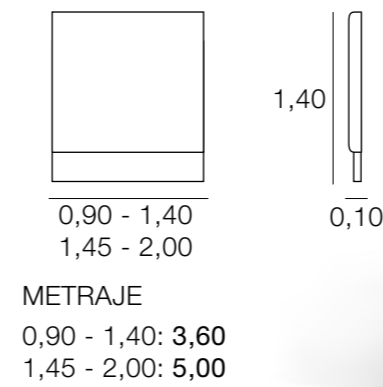

METRAJE
0,90 - 1,40: 2,15
1,45 - 2,00: 3,20

CABECERO DANUBIO

METRAJE
1,15 - 1,65: 4,25
1,70 - 2,25: 5,50

CABECERO ÉCIJA

CABECERO GIOVANNI

CABECERO GENIL

CABECERO GRECO

CABECERO BIZA