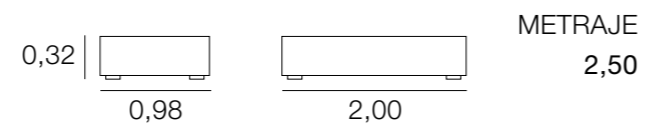

CANAPÉ DINAMARCA

CANAPÉ MELILLA