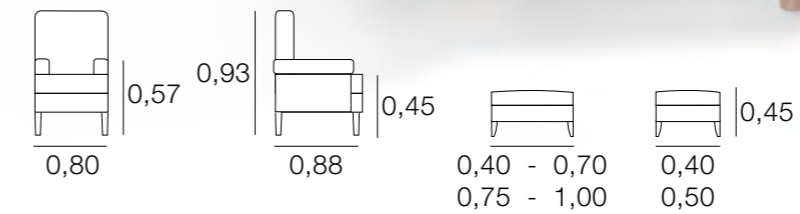

BUTACA COIMBRA

METRAJE
5,50
Funda Brazos: 1,00

BUTACA CHARLY

METRAJE
6,50
Funda Brazos: 1,50

BUTACA DOÑANA

METRAJE
5,00
Funda Brazos: 1,00
PUF 0,40 - 0,70: 2,50
PUF 0,75 - 1,00: 3,25

BUTACA DREAMS

METRAJE
5,00
Funda Brazos: 1,00

BUTACA ELLEN

METRAJE
5,75
Funda Brazos: 1,25

BUTACA ELISA

METRAJE
5,00
Funda Brazos: 1,00

BUTACA ESTELA

METRAJE
3,25

BUTACA HILTON

METRAJE
3,75