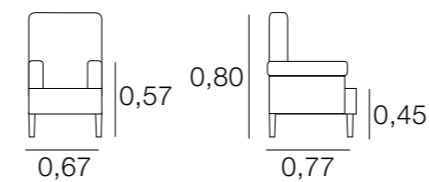

METRAJE
3,00