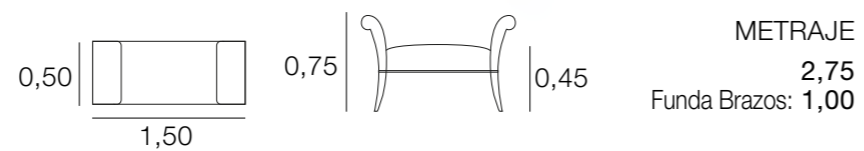

DIVÁN SORIA

DIVÁN MARIANA

TABURETE BABIA SIN BRAZOS

DIVÁN RUBENS

TABURETE BABIA CON BRAZOS

TABURETE BEAS

TABURETE IRLANDA SIN BRAZOS

TABURETE GANTE

TABURETE IRLANDA CON BRAZOS

TABURETE RYAD

TABURETE SIROCO

TABURETE SAMOA

TABURETE SONIA

0,69

METRAJE

1 ud.: 2,00