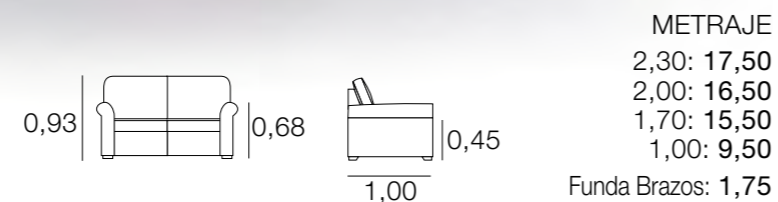

SOFÁ NATURA