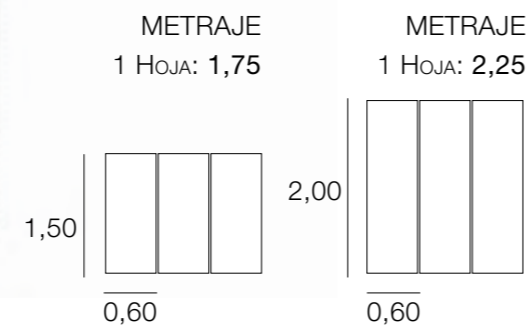

BIOMBO N1-N2