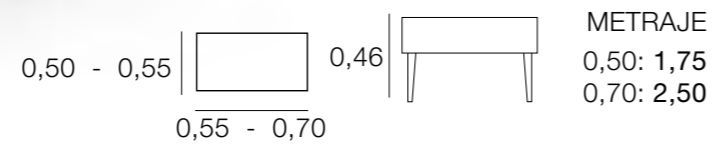

TABURETE IRLANDA CON BRAZOS

TABURETE RYAD

TABURETE SIROCO

TABURETE SAMOA

TABURETE SONIA

0,69

METRAJE

1 ud.: 2,00

2 uds.: 3,50

Funda Brazos: 0,75

BANQUETAS
PUFS, MESAS

BANQUETA ANA

BANQUETA CRACOVIA

BANQUETA BEATRIZ

BANQUETA ESTHER

BANQUETA | SABELA