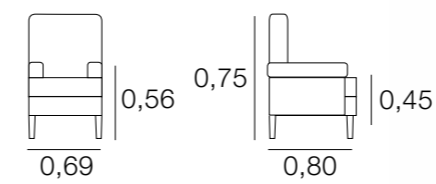

METRAJE
4,75
Funda Brazos: 1,00