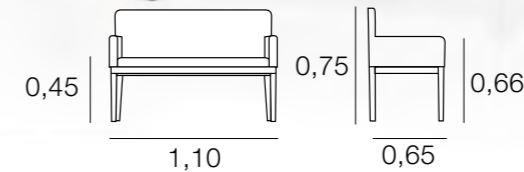

SILLÓN CLARA

SILLÓN CARLA

SILLÓN CARMEN

SILLA DANIELA

SILLÓN CLAUDIA

SILLA DIVINE

SILLÓN EVA

METRAJE 2,75
Funda Brazos: 0,75

SILLÓN GEMMA

METRAJE 2,75
Funda Brazos: 1,00

BANCO EVA

METRAJE 4,00
Funda Brazos: 0,75

SOFALITO GEMMA

METRAJE 3,75
Funda Brazos: 1,00

BANCO FARO CON BRAZOS

SILLA FARO

BANCO FARO SIN BRAZOS

SILLÓN FARO

SILLÓN GÖTEBORG

SILLA HARRY

SILLÓN HARRIET

SILLÓN HARRY

SILLA IRENE

METRAJE
1 ud.: 1,75
2 uds.: 2,50