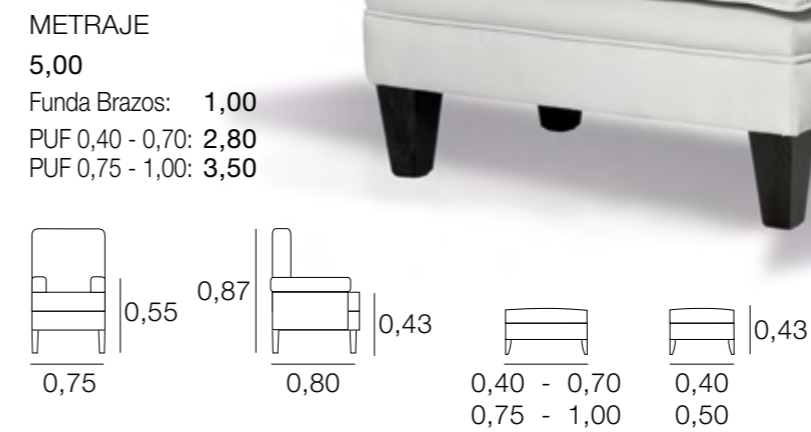

BUTACA PORTUGAL

METRAJE
5,00

Funda Brazos: 1,00
PUF 0,40 - 0,70: 2,80
PUF 0,75 - 1,00: 3,50