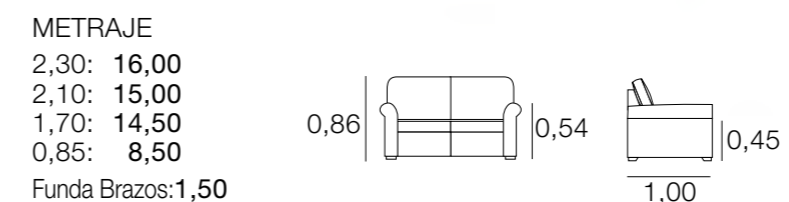

SOFA FRANKFURT

SOFA GEORGIA

SOFA GENOVA

SOFA HOFF