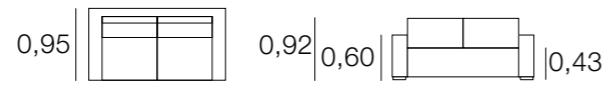

SOFÁ KABUL

SOFÁ JAKARTA

SOFÁ KYOTO

SOFA KANSAS

METRAJE
 2,30: 16,00
 2,00: 15,00
 1,70: 13,00
 0,95: 8,00
 Funda Brazos: 1,50

SOFA LOLA

METRAJE
 2,30: 11,50
 2,00: 10,50
 1,70: 10,00
 Funda Brazos: 1,25

SOFA KANSAS CON CHAISELONGUE

METRAJE
 3,00: 22,00
 2,50: 21,00
 Funda Brazos: 1,50

SOFA LOUVRE

METRAJE
 2,30: 17,00
 2,00: 16,00
 1,70: 15,00
 1,00: 9,00
 Funda Brazos: 1,25

SOFÁ MADRID

SOFÁ MIAMI

SOFÁ MAYO

SOFÁ MOZART

SOFÁ NAIROBI