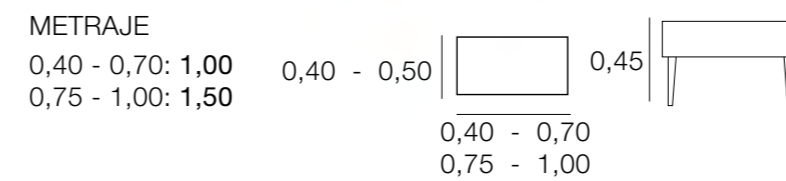

TABURETE IRLANDA CON BRAZOS

TABURETE RYAD

TABURETE SIROCO

TABURETE SAMOA

TABURETE SONIA

0,69

METRAJE

1 ud.: 2,00

2 uds.: 3,50

Funda Brazos: 0,75

BANQUETAS
PUFS, MESAS

BANQUETA ANA

BANQUETA CRACOVIA

BANQUETA BEATRIZ

BANQUETA ESTHER

BANQUETA | SABELA