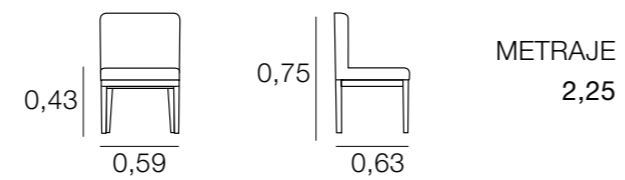

METRAJE
6,50
Funda Brazos: 1,00

BUTACA RELAXFLOR

METRAJE
7,00
Funda Brazos: 1,50

SILLÓN GÖTEBORG
EN PÁG 106

SILLAS

SILLONES, BANCOS, TABURETES

SILLA ABRIL

SILLÓN BAHÍA

SILLA AMBERES

SILLA BERLÍN

SILLA BRATISLAVA

SILLÓN BEIRUT

SILLÓN BRATISLAVA

SILLÓN EGIPTO

SILLÓN BIRMINGHAM

SILLA CAIRO

SILLÓN CLARA

SILLÓN CARLA

SILLÓN CARMEN

SILLA DANIELA

SILLÓN CLAUDIA

SILLA DIVINE

SILLÓN EVA

METRAJE 2,75
Funda Brazos: 0,75