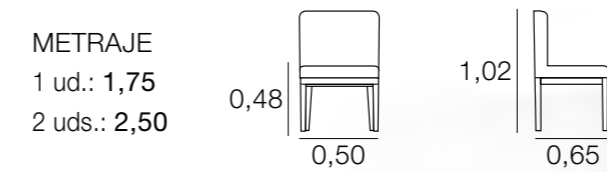

SILLÓN CLARA

SILLÓN CARLA

SILLÓN CARMEN

SILLA DANIELA

SILLÓN CLAUDIA

SILLA DIVINE

SILLÓN EVA

METRAJE 2,75
Funda Brazos: 0,75

SILLÓN GEMMA

METRAJE 2,75
Funda Brazos: 1,00

BANCO EVA

METRAJE 4,00
Funda Brazos: 0,75

SOFALITO GEMMA

METRAJE 3,75
Funda Brazos: 1,00

BANCO FARO CON BRAZOS

SILLA FARO