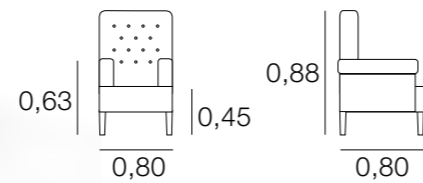

BUTACA PORTUGAL

METRAJE
5,00

Funda Brazos: 1,00
PUF 0,40 - 0,70: 2,80
PUF 0,75 - 1,00: 3,50

BUTACA PRAGA

METRAJE
4,25
Funda Brazos: 1,00

BUTACA SEVILLA

METRAJE
4,00
Funda Brazos: 1,00
PUF 0,40 - 0,70: 1,25
PUF 0,75 - 1,00: 1,50