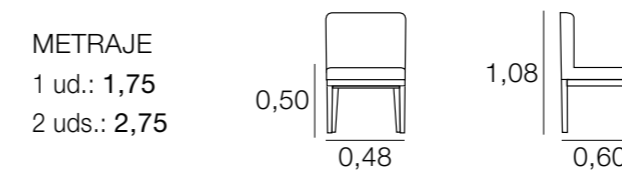

SILLA BERLÍN