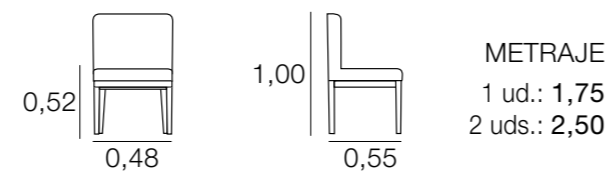

SILLA VIZCAYA