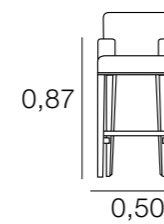

TABURETE IRLANDA CON BRAZOS

TABURETE RYAD

TABURETE SIROCO

TABURETE SAMOA

TABURETE SONIA

0,69

METRAJE

1 ud.: 2,00