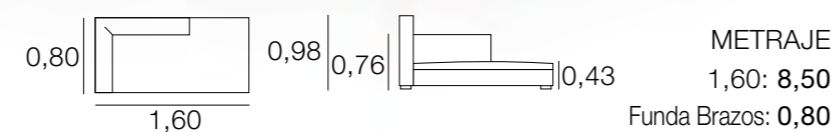

CHAISELONGUE BERNA

CHAISELONGUE DUBLÍN

CHAISELONGUE MEMPHIS

DIVÁN DRAMMEN

CHAISELONGUE RUSIA

DIVÁN MOSCÚ

Sit!

DAYBED BALI

DAYBED MANHATTAN

BUTACA ZURICH
EN PÁG 89

BUTACAS

BUTACA ALEJANDRA

METRAJE
5,00
Funda Brazos: 1,00
PUF 0,40 - 0,70: 2,50
PUF 0,75 - 1,00: 3,25

BUTACA ALICIA

METRAJE
3,75

BUTACA ALEXA