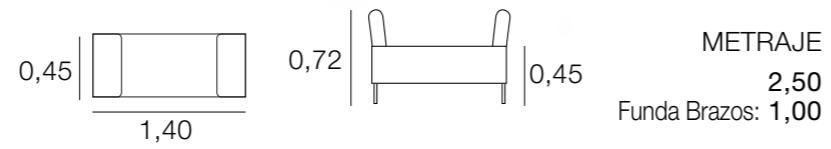

DIVÁN MARIANA