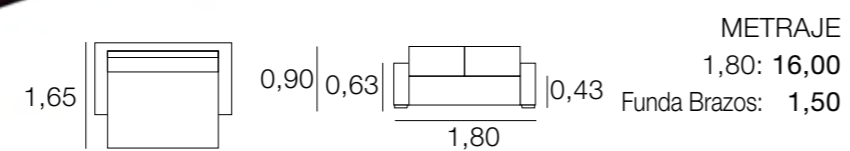

SOFA OSAKA DAYBED