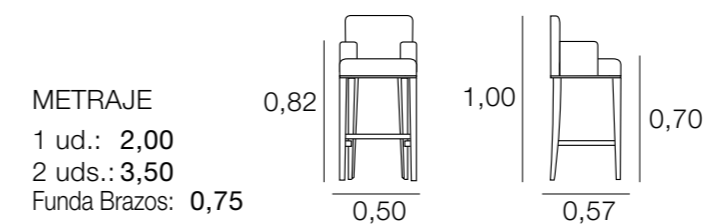

DIVÁN SORIA

DIVÁN MARIANA

TABURETE BABIA SIN BRAZOS

DIVÁN RUBENS

TABURETE BABIA CON BRAZOS

TABURETE BEAS

TABURETE IRLANDA SIN BRAZOS

TABURETE GANTE

TABURETE IRLANDA CON BRAZOS

TABURETE RYAD

TABURETE SIROCO

TABURETE SAMOA

TABURETE SONIA

0,69

METRAJE

1 ud.: 2,00