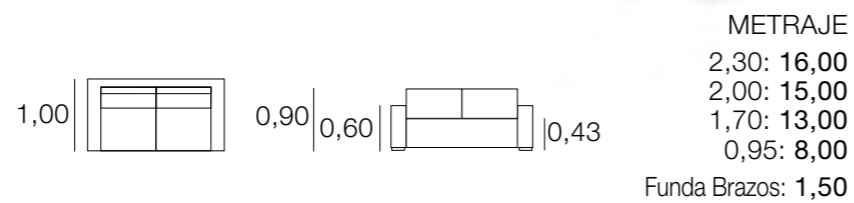

SOFÁ JAKARTA