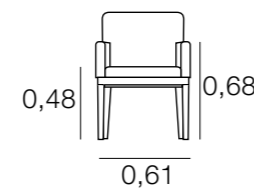

SILLAMÉRIDA

SOFALITO OSBORNE

SILLA OXFORD

METRAJE
1 ud.: 1,75
2 uds.: 2,75

BANCO OXFORD CON BRAZOS

METRAJE
4,00
Funda Brazos: 0,75

SILLÓN OXFORD

METRAJE
2,50
Funda Brazos: 0,75

BANCO OXFORD SIN BRAZOS

METRAJE
2,50

SILLÓN RAQUEL

SILLA SHERRY

SILLÓN ROSA

SILLA SIDNEY

SILLA SICILIA

METRAJE
1 ud.: 1,75
2 uds.: 2,25