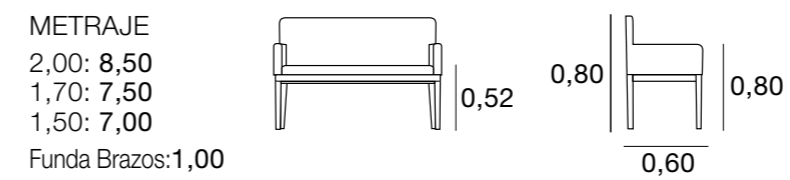

BANCO CRETA