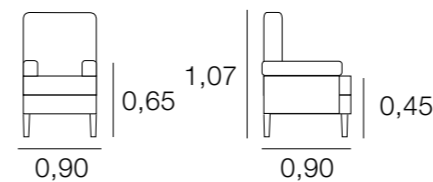

BUTACA REINA

METRAJE
6,00
Funda Brazos: 1,00
PUF 0,40 - 0,70: 2,50
PUF 0,75 - 1,00: 3,25

BUTACA ZURICH

METRAJE
8,25
Funda Brazos: 1,50

BUTACA RELAX ADRIANA

METRAJE
6,50
Funda Brazos: 1,00

BUTACA RELAX DIANA

METRAJE
6,50
Funda Brazos: 1,00

BUTACA RELAXFLOR

METRAJE
7,00
Funda Brazos: 1,50

SILLÓN GÖTEBORG
EN PÁG 106

SILLAS

SILLONES, BANCOS, TABURETES

SILLA ABRIL

SILLÓN BAHÍA