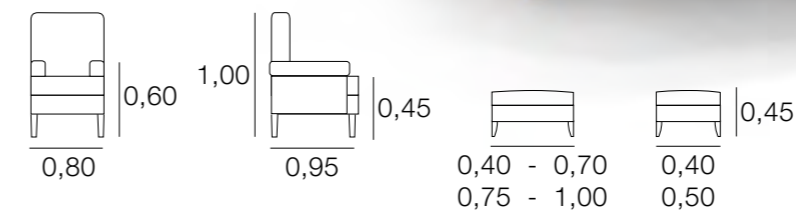

BUTACA LOLA

METRAJE
5,50
Funda Brazos: 1,00
PUF 0,40 - 0,70: 2,50
PUF 0,75 - 1,00: 3,25

BUTACA LAURA

METRAJE
6,00
Funda Brazos: 1,00
PUF 0,40 - 0,70: 2,50
PUF 0,75 - 1,00: 3,25

BUTACA MACARENA

METRAJE
5,50
Funda Brazos: 1,00
PUF 0,40 - 0,70: 2,50
PUF 0,75 - 1,00: 3,25