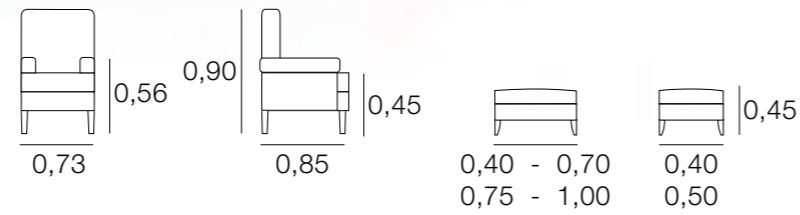

DAYBED MANHATTAN

BUTACA ZURICH
EN PÁG 89

BUTACAS

BUTACA ALEJANDRA

METRAJE
5,00
Funda Brazos: 1,00
PUF 0,40 - 0,70: 2,50
PUF 0,75 - 1,00: 3,25

BUTACA ALICIA

METRAJE
3,75

BUTACA ALEXA