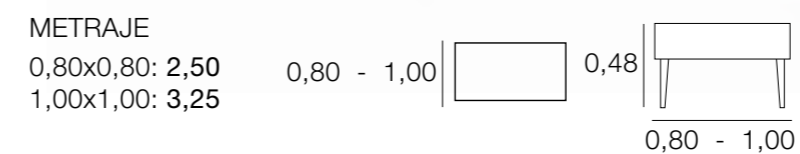

MESA GRAZALEMA