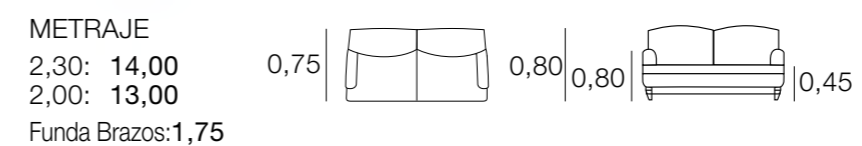

METRAJE
 3,00: 22,00
 2,50: 21,00
 Funda Brazos: 1,50

SOFA LOUVRE

METRAJE
 2,30: 17,00
 2,00: 16,00
 1,70: 15,00
 1,00: 9,00
 Funda Brazos: 1,25

SOFÁ MADRID

SOFÁ MIAMI

SOFÁ MAYO

SOFÁ MOZART

SOFÁ NAIROBI