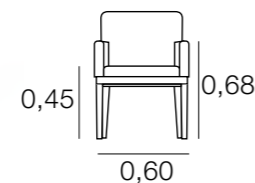

SILLAMÉRIDA

SOFALITO OSBORNE

SILLA OXFORD

METRAJE
1 ud.: 1,75
2 uds.: 2,75

BANCO OXFORD CON BRAZOS

METRAJE
4,00
Funda Brazos: 0,75

SILLÓN OXFORD

METRAJE
2,50
Funda Brazos: 0,75

BANCO OXFORD SIN BRAZOS

METRAJE
2,50

SILLÓN RAQUEL

SILLA SHERRY

SILLÓN ROSA

SILLA SIDNEY

SILLA SICILIA

METRAJE
1 ud.: 1,75
2 uds.: 2,25

SILLA SIENA

METRAJE
2,50

SILLÓN SICILIA

METRAJE
2,25
Funda Brazos: 0,75

SILLA SUMATRA

METRAJE
1,75

SILLÓN TÚNEZ

SILLÓN ZARAGOZA