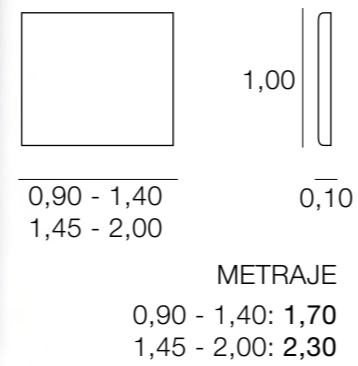

CABECERO ÉCIJA