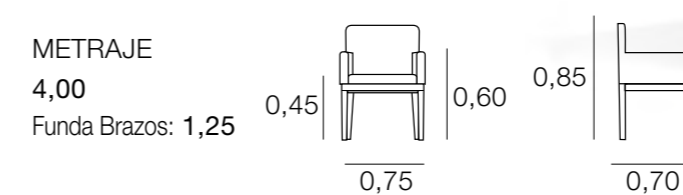

METRAJE
6,50
Funda Brazos: 1,00

BUTACA RELAXFLOR

METRAJE
7,00
Funda Brazos: 1,50

SILLÓN GÖTEBORG
EN PÁG 106

SILLAS

SILLONES, BANCOS, TABURETES

SILLA ABRIL

SILLÓN BAHÍA

SILLA AMBERES

SILLA BERLÍN

SILLA BRATISLAVA

SILLÓN BEIRUT

SILLÓN BRATISLAVA

SILLÓN EGIPTO

SILLÓN BIRMINGHAM

SILLA CAIRO

SILLÓN CLARA

SILLÓN CARLA

SILLÓN CARMEN

SILLA DANIELA

SILLÓN CLAUDIA

SILLA DIVINE

SILLÓN EVA

METRAJE 2,75
Funda Brazos: 0,75