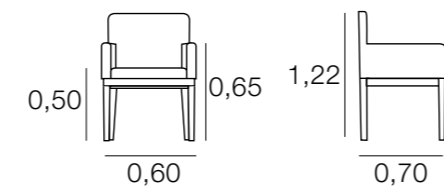

BUTACA PALOMA

METRAJE
6,00

Funda Brazos: 1,00
PUF 0,40 - 0,70: 2,50
PUF 0,75 - 1,00: 3,25

BUTACA PICASSO

METRAJE
6,00

Funda Brazos: 1,00

BUTACA PHILIPP

METRAJE
5,00
Funda Brazos: 1,00