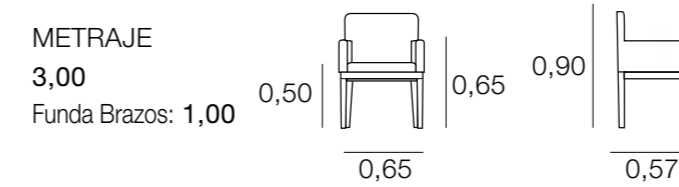

METRAJE
6,50
Funda Brazos: 1,00

BUTACA RELAXFLOR

METRAJE
7,00
Funda Brazos: 1,50

SILLÓN GÖTEBORG
EN PÁG 106

SILLAS

SILLONES, BANCOS, TABURETES

SILLA ABRIL

SILLÓN BAHÍA