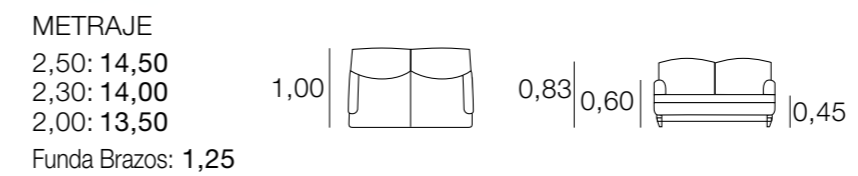

SOFÁ DORTMUND

METRAJE
 2,30: 17,00
 2,00: 16,00
 1,70: 15,00
 0,90: 9,00
 Funda Brazos: 1,50

SOFÁ FINLANDIA

METRAJE
 1,05: 6,50
 0,85: 5,00
 Funda Brazos: 1,00

SOFÁ ESTOCOLMO

METRAJE
 2,30: 15,50
 2,00: 14,00
 1,70: 13,00
 0,90: 8,00
 Funda Brazos: 1,75

SOFÁ FRANCÉS

METRAJE
 2,30: 16,00
 2,00: 15,00
 1,70: 14,00
 0,95: 8,00
 Funda Brazos: 1,50

SOFA FRANKFURT

SOFA GEORGIA

SOFA GENOVA

SOFA HOFF

SOFA HOFF
EN PÁG 31

SOFÁ HUELVA