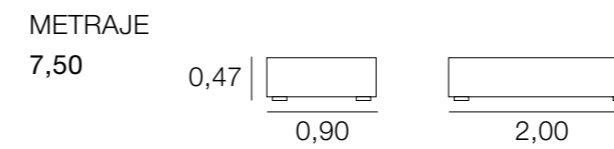

CABECERO VOLGA

CANAPÉ

BIOMBO N1-N2

CANAPÉ CEUTA