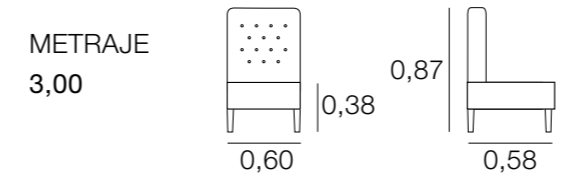

METRAJE
6,50
Funda Brazos: 1,00

BUTACA RELAXFLOR

METRAJE
7,00
Funda Brazos: 1,50

SILLÓN GÖTEBORG
EN PÁG 106

SILLAS

SILLONES, BANCOS, TABURETES

SILLA ABRIL

SILLÓN BAHÍA

SILLA AMBERES

SILLA BERLÍN

SILLA BRATISLAVA

SILLÓN BEIRUT

SILLÓN BRATISLAVA

SILLÓN EGIPTO

SILLÓN BIRMINGHAM

SILLA CAIRO

SILLÓN CLARA

SILLÓN CARLA

SILLÓN CARMEN

SILLA DANIELA

SILLÓN CLAUDIA

SILLA DIVINE

SILLÓN EVA

METRAJE 2,75
Funda Brazos: 0,75