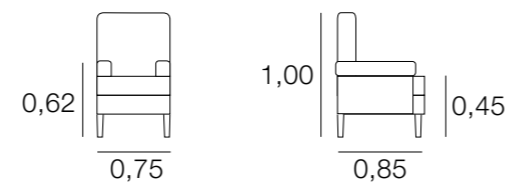

BUTACA ANTILLA

METRAJE
3,00

BUTACA ANDREA

METRAJE
5,50
Funda Brazos: 1,25
PUF 0,40 - 0,70: 2,50
PUF 0,75 - 1,00: 3,25

BUTACA BARCELONA

METRAJE
4,50
Funda Brazos: 1,00

BUTACA BERTA

METRAJE
5,75
Funda Brazos: 1,00