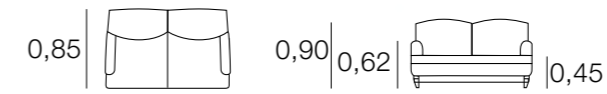

SOFÁ KABUL

SOFÁ JAKARTA

SOFÁ KYOTO

SOFA KANSAS

METRAJE
 2,30: 16,00
 2,00: 15,00
 1,70: 13,00
 0,95: 8,00
 Funda Brazos: 1,50

SOFA LOLA

METRAJE
 2,30: 11,50
 2,00: 10,50
 1,70: 10,00
 Funda Brazos: 1,25

SOFA KANSAS CON CHAISELONGUE

METRAJE
 3,00: 22,00
 2,50: 21,00
 Funda Brazos: 1,50

SOFA LOUVRE

METRAJE
 2,30: 17,00
 2,00: 16,00
 1,70: 15,00
 1,00: 9,00
 Funda Brazos: 1,25

SOFÁ MADRID

SOFÁ MIAMI

SOFÁ MAYO

SOFÁ MOZART

SOFÁ NAIROBI