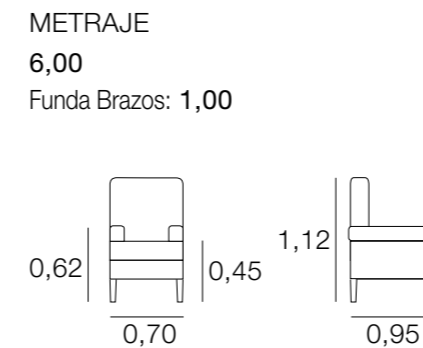

BUTACA PICASSO

METRAJE
6,00

Funda Brazos: 1,00