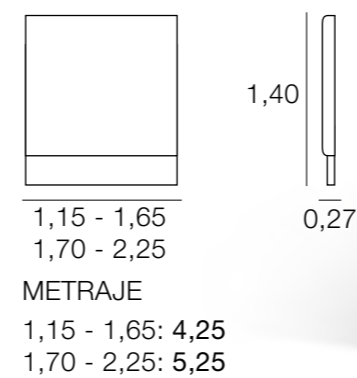

METRAJE
0,90 - 1,40: 2,15
1,45 - 2,00: 3,20

CABECERO DANUBIO

METRAJE
1,15 - 1,65: 4,25
1,70 - 2,25: 5,50

CABECERO ÉCIJA

CABECERO GIOVANNI

CABECERO GENIL

CABECERO GRECO

CABECERO BIZA