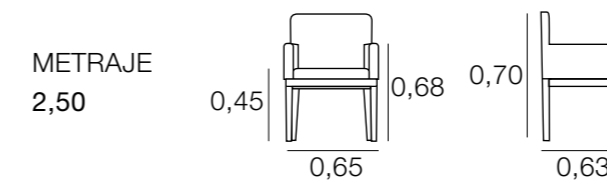

BANCO FARO SIN BRAZOS

SILLÓN FARO

SILLÓN GÖTEBORG

SILLA HARRY

SILLÓN HARRIET

SILLÓN HARRY

SILLA IRENE

METRAJE
1 ud.: 1,75
2 uds.: 2,50

SILLÓN LAGOS

METRAJE
3,00
Funda Brazos: 0,75

SILLA KIEV

METRAJE
2,25

SILLA MARSELLA

METRAJE
1 ud.: 1,75
2 uds.: 2,50

SILLAMARTA

SILLÓN OSBORNE

SILLAMÉRIDA

SOFALITO OSBORNE

SILLA OXFORD

METRAJE
1 ud.: 1,75
2 uds.: 2,75

BANCO OXFORD CON BRAZOS

METRAJE
4,00
Funda Brazos: 0,75

SILLÓN OXFORD

METRAJE
2,50
Funda Brazos: 0,75