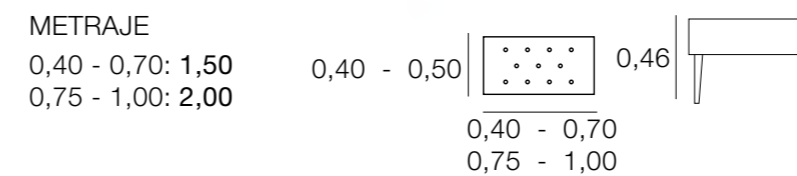

BANQUETA | NATALIA