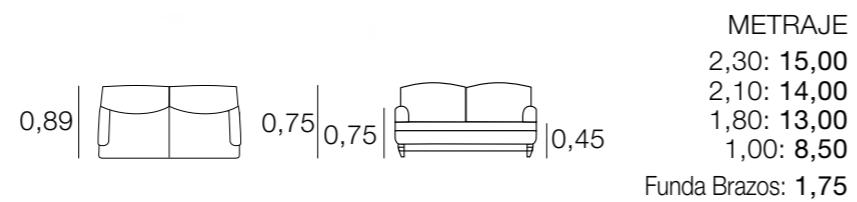

METRAJE
 3,00: 22,00
 2,50: 21,00
 Funda Brazos: 1,50

SOFA LOUVRE

METRAJE
 2,30: 17,00
 2,00: 16,00
 1,70: 15,00
 1,00: 9,00
 Funda Brazos: 1,25

SOFÁ MADRID

SOFÁ MIAMI

SOFÁ MAYO

SOFÁ MOZART

SOFÁ NAIROBI