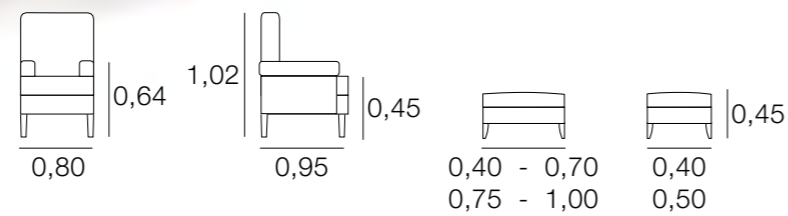

METRAJE
6,00
Funda Brazos: 1,00
PUF 0,40 - 0,70: 2,50
PUF 0,75 - 1,00: 3,25