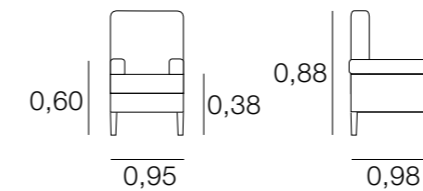

BUTACA REINA

METRAJE
6,00
Funda Brazos: 1,00
PUF 0,40 - 0,70: 2,50
PUF 0,75 - 1,00: 3,25

BUTACA ZURICH

METRAJE
8,25
Funda Brazos: 1,50

BUTACA RELAX ADRIANA

METRAJE
6,50
Funda Brazos: 1,00

BUTACA RELAX DIANA