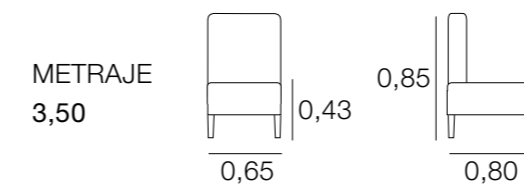

BANCO OXFORD SIN BRAZOS

METRAJE
2,50

SILLÓN RAQUEL

SILLA SHERRY

SILLÓN ROSA

SILLA SIDNEY

SILLA SICILIA

METRAJE
1 ud.: 1,75
2 uds.: 2,25

SILLA SIENA

METRAJE
2,50

SILLÓN SICILIA

METRAJE
2,25
Funda Brazos: 0,75

SILLA SUMATRA

METRAJE
1,75

SILLÓN TÚNEZ

SILLÓN ZARAGOZA