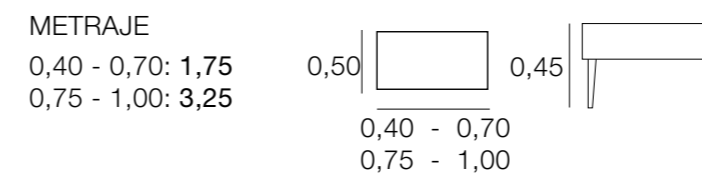

TABURETE IRLANDA CON BRAZOS

TABURETE RYAD

TABURETE SIROCO

TABURETE SAMOA

TABURETE SONIA

0,69

METRAJE

1 ud.: 2,00

2 uds.: 3,50

Funda Brazos: 0,75

BANQUETAS
PUFS, MESAS

BANQUETA ANA

BANQUETA CRACOVIA

BANQUETA BEATRIZ

BANQUETA ESTHER

BANQUETA | SABELA