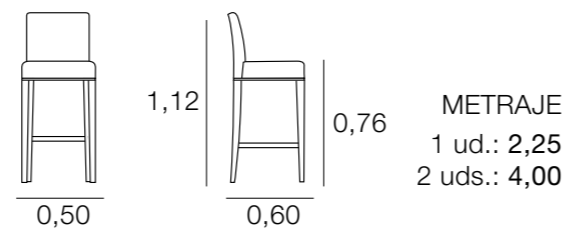

DIVÁN SORIA

DIVÁN MARIANA

TABURETE BABIA SIN BRAZOS

DIVÁN RUBENS

TABURETE BABIA CON BRAZOS

TABURETE BEAS

TABURETE IRLANDA SIN BRAZOS

TABURETE GANTE

TABURETE IRLANDA CON BRAZOS

TABURETE RYAD

TABURETE SIROCO

TABURETE SAMOA

TABURETE SONIA

0,69

METRAJE

1 ud.: 2,00