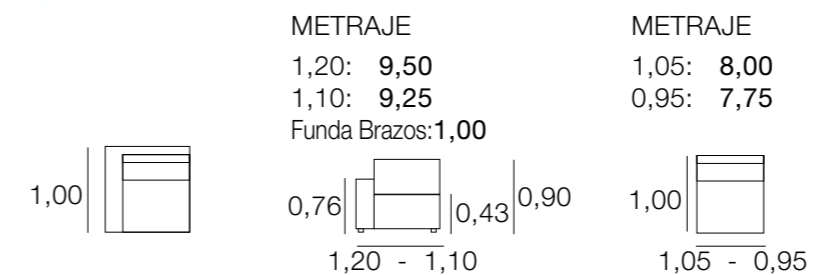

SOFÁ TOLEDO

SOFÁ YOKO

SOFÁ VERDI