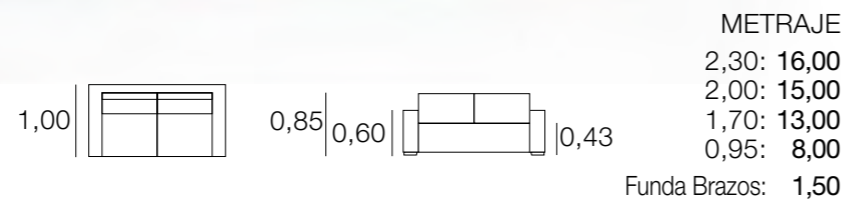

METRAJE
 3,00: 22,00
 2,50: 21,00
 Funda Brazos: 1,50

SOFA LOUVRE

METRAJE
 2,30: 17,00
 2,00: 16,00
 1,70: 15,00
 1,00: 9,00
 Funda Brazos: 1,25

SOFÁ MADRID

SOFÁ MIAMI

SOFÁ MAYO

SOFÁ MOZART

SOFÁ NAIROBI