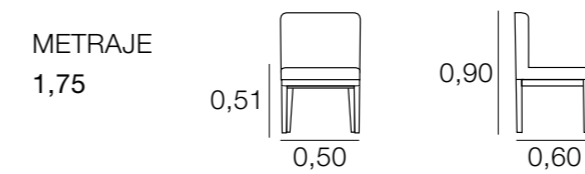

SILLÓN CLARA

SILLÓN CARLA

SILLÓN CARMEN

SILLA DANIELA

SILLÓN CLAUDIA

SILLA DIVINE

SILLÓN EVA

METRAJE 2,75
Funda Brazos: 0,75