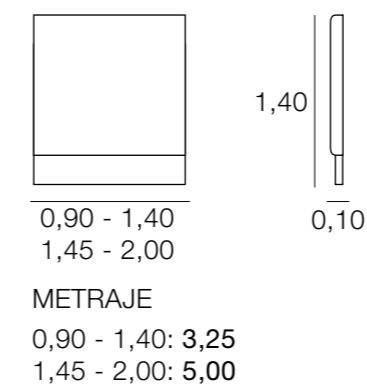

CABECERO LOIRA