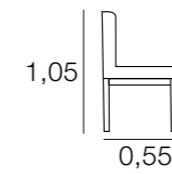

BANCO FARO SIN BRAZOS

SILLÓN FARO

SILLÓN GÖTEBORG

SILLA HARRY

SILLÓN HARRIET

SILLÓN HARRY

SILLA IRENE

METRAJE
1 ud.: 1,75
2 uds.: 2,50

SILLÓN LAGOS

METRAJE
3,00
Funda Brazos: 0,75

SILLA KIEV

METRAJE
2,25

SILLA MARSELLA

METRAJE
1 ud.: 1,75
2 uds.: 2,50

SILLAMARTA

SILLÓN OSBORNE

SILLAMÉRIDA

SOFALITO OSBORNE

SILLA OXFORD

METRAJE
1 ud.: 1,75
2 uds.: 2,75

BANCO OXFORD CON BRAZOS

METRAJE
4,00
Funda Brazos: 0,75

SILLÓN OXFORD

METRAJE
2,50
Funda Brazos: 0,75