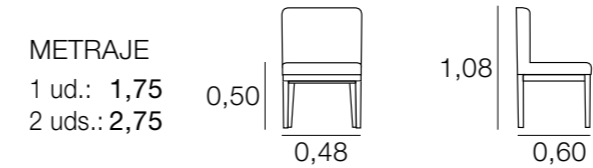

SILLAMÉRIDA

SOFALITO OSBORNE

SILLA OXFORD

METRAJE
1 ud.: 1,75
2 uds.: 2,75

BANCO OXFORD CON BRAZOS

METRAJE
4,00
Funda Brazos: 0,75

SILLÓN OXFORD

METRAJE
2,50
Funda Brazos: 0,75

BANCO OXFORD SIN BRAZOS

METRAJE
2,50

SILLÓN RAQUEL

SILLA SHERRY

SILLÓN ROSA

SILLA SIDNEY

SILLA SICILIA

METRAJE
1 ud.: 1,75
2 uds.: 2,25

SILLA SIENA

METRAJE
2,50

SILLÓN SICILIA

METRAJE
2,25
Funda Brazos: 0,75

SILLA SUMATRA

METRAJE
1,75

SILLÓN TÚNEZ

SILLÓN ZARAGOZA