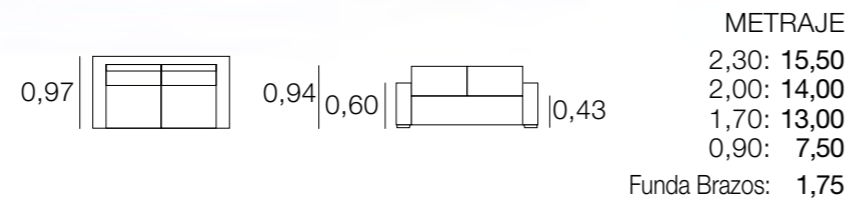

SOFA BOSTON