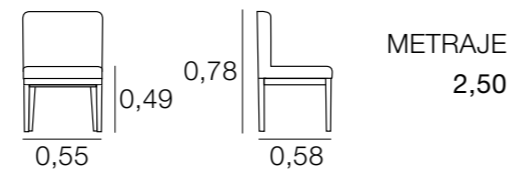

SILLA BRATISLAVA