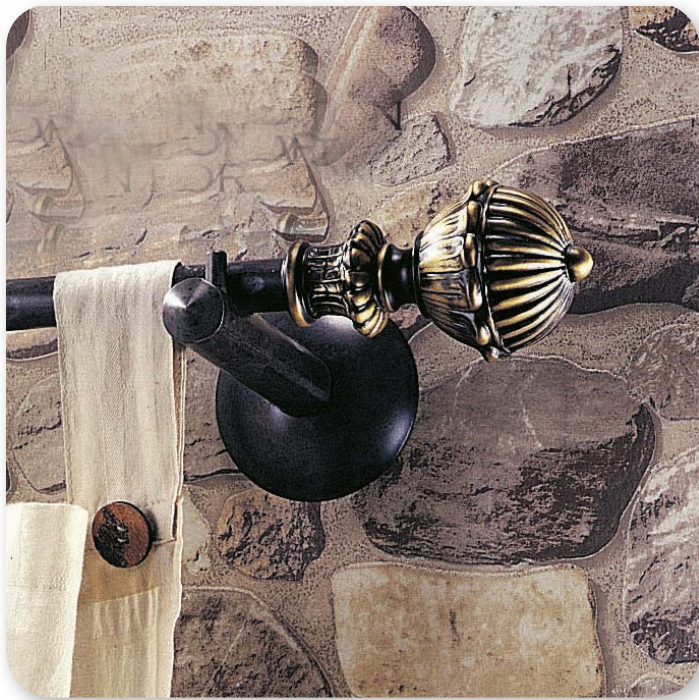

Remate SUSANA en latón