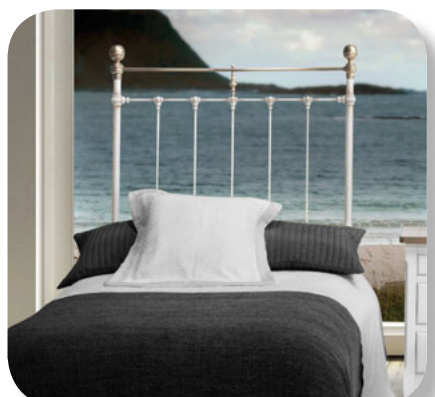

Colección camas
y cabeceros individuales
pág. 154

*PENÑA
VARGAS*

DESDE 1931

***Colección
forja color***

OPCIONES

Blanco pátina

Pan de plata

Visión