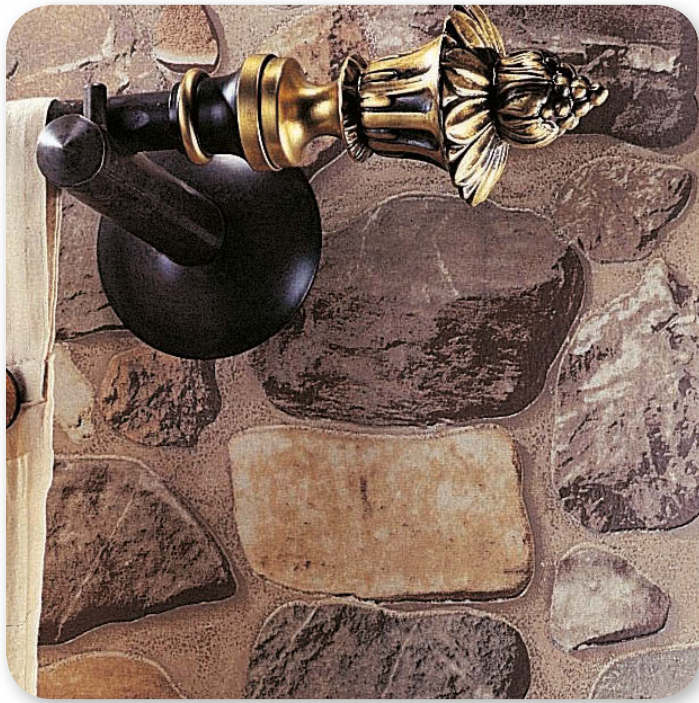

Tocador ZENDA en forja natural

Perchero ZENDA en forja natural

OPCIONES
Toda la gama de colores
a juego con los cabeceros

Barras de cortina de forja natural

Remate BERRUGUETE en latón

Remate QUIOS en forja